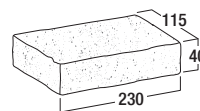

形状寸法図(mm)

ペイバー

路盤構造例

>巻末P.23

注意事項

>巻末P.84