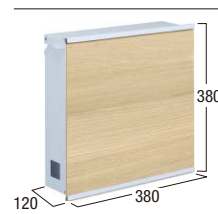

## 形状寸法図(mm)

スチール	アルミ樹脂積層複合板(パネル)	宅配	納期目安約5日
------	-----------------	----	---------