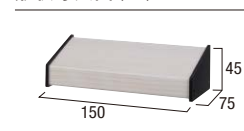

形状寸法図(mm)

施工方法

▶巻末P.39

注意事項

▶巻末P.92