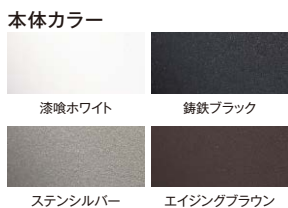

本体カラー:漆喰ホワイト
パネルカラー:ウッディアイボリー

パネルカラー

荷物受け入れ例 ゴルマンの特長

- 受け取りできる最大サイズ・重さ
- 住宅壁面に後付けで簡単に取り付け可能
 - 幅340mm・奥行100mm・高さ360mmまでの収納が可能。通販で利用される荷物に適した小型サイズです。

価格表

品 種	規格・W×H×D(mm)	重量(kg)	価格(消費税別)	備 考
宅配ボックス ゴルマン	390×450×150	7.5	93,500円	寸法に突起部は含まれておりません。埋め込み・据え置き・ポール取付は出来ません。後出しは対応しておりません。