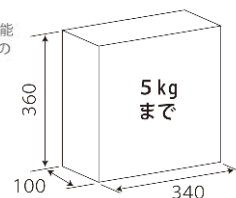

本体カラー:漆喰ホワイト
パネルカラー:ウッディアイボリー

パネルカラー

荷物受け入れ例 ゴルマンの特長

- 受け取りできる最大サイズ・重さ
- 住宅壁面に後付けで簡単に取り付け可能
 - 幅340mm・奥行100mm・高さ360mmまでの収納が可能。通販で利用される荷物に適した小型サイズです。

価格表

品 種	規格・W×H×D(mm)	重量(kg)	価格(消費税別)	備 考
宅配ボックス ゴルマン	390×450×150	7.5	93,500円	寸法に突起部は含まれておりません。埋め込み・据え置き・ポール取付は出来ません。後出しは対応しておりません。