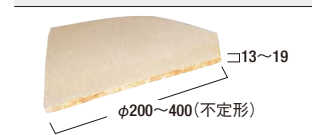

形状寸法図 (mm)

乱 形

施工方法

▶ 巻末P.24

注意事項

▶ 巻末P.92

▲ 石材の特性上、規格外の大きさ・厚みのものが含まれる場合があります。