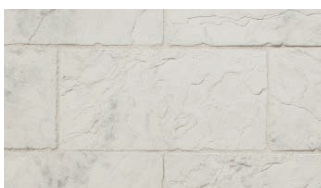

二次製品

敷設用

方形

アクシア®・トラッド

AXIA TRAD

天然石の表情を再現したデザインペーパーです。
ナチュラルな仕上がりで柔らかな
エクステリア空間を演出します。

スモークホワイト/ローズチーク

スモークホワイト

チャコールグレイ

ローズチーク

商品の特長

天然石の割肌を模した
上品な表面意匠です。

価格表

品種	規格・L×W×D(mm)	重量(kg)	価格	枚/m ²
3・3	300×300×38	7.5	2,200円(税込2,420円)	11.1
6・3	600×300×38	14.8	4,400円(税込4,840円)	5.6
6・6	600×600×38	31.1	8,800円(税込9,680円)	2.8

形状寸法図(mm)