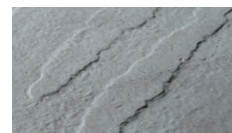

二次製品

敷設用

方形

アクシア®・トラッド

AXIA TRAD

天然石の表情を再現したデザインペーパーです。
ナチュラルな仕上がりで柔らかな
エクステリア空間を演出します。

スモークホワイト/ローズチーク

スモークホワイト

チャコールグレイ

ローズチーク

商品の特長

天然石の割肌を模した
上品な表面意匠です。

価格表

品種	規格・L×W×D(mm)	重量(kg)	価格	枚/m ²
3・3	300×300×38	7.5	2,200円(税込2,420円)	11.1
6・3	600×300×38	14.8	4,400円(税込4,840円)	5.6
6・6	600×600×38	31.1	8,800円(税込9,680円)	2.8

形状寸法図(mm)