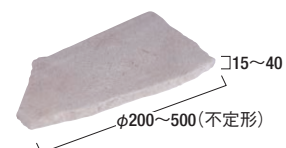

### 価格表

品種	規格・L×W×D(mm)	価格	備考
乱形	箱入	391,000円(税込430,100円)	約18㎡/箱
	小口	12,900円(税込14,190円)	約0.5㎡

### 形状寸法図(mm)

乱形

⚠ 石材の特性上、規格外の大きさ・形状・厚みのものが含まれる場合があります。