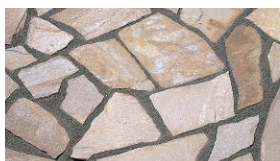

# 桂林 乱形

## KEIRIN 〈CRAZY PAVING〉

割肌の素朴な凹凸が自然な風合いを醸し出す天然石です。  
高級感とエレガントを感じる空間を演出します。

シルバーベージュ

シルバーベージュ

シルバーピンク