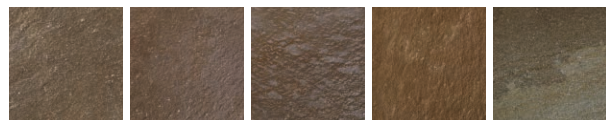

敷設用

インドネシア

方形

割肌加工

ジャワ鉄平方形

JAVA TEPPEI <SQUARE>

渋茶色の色調とハンドカットによるナチュラルなエッジが特長。
重厚感のある雰囲気は気品と落ち着きを醸し出します。

商品の特長

落ち着いた色味と色幅があります。

側面は割肌加工です。

価格表					
品 種	規格・L×W×D(mm)	重量(kg)	価 格	枚/m ²	備 考
1・1	90内外×90内外×10～40	15.0	4,500円(税込4,950円)	100.0	20枚/袋
2・1	袋 190内外×90内外×10～40	15.0		50.0	10枚/袋
2・2	190内外×190内外×10～40	15.0		25.0	5枚/袋
3・3	枚 290内外×290内外×10～40	6.0	2,200円(税込2,420円)	11.1	