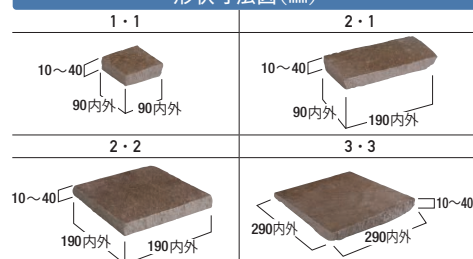

敷設用

インドネシア

方形

割肌加工

ジャワ鉄平方形

JAVA TEPPEI <SQUARE>

渋茶色の色調とハンドカットによるナチュラルなエッジが特長。
重厚感のある雰囲気は気品と落ち着きを醸し出します。

商品の特長

落ち着いた色味と色幅があります。

側面は割肌加工です。

価格表					
品 種	規格・L×W×D(mm)	重量(kg)	価 格	枚/m ²	備 考
1・1	90内外×90内外×10～40	15.0	4,500円(税込4,950円)	100.0	20枚/袋
2・1	袋 190内外×90内外×10～40	15.0		50.0	10枚/袋
2・2	190内外×190内外×10～40	15.0		25.0	5枚/袋
3・3	枚 290内外×290内外×10～40	6.0	2,200円(税込2,420円)	11.1	

注 意 点

- ・本製品は鉄平石です。
- ・石材の特性上、色調・模様・大きさ・厚みに幅があります。
- ・車両が通行する場所での使用はお控えください。
- ・現場環境によっては白華が発生する場合があります。除去方法については本カタログ巻末P.2～3をご覧ください。
- ・価格は材料費のみで、施工費、送料(一部除く)は含まれておりません。

形状寸法図(mm)

施工方法

>巻末P48

路盤構造例

>巻末P23

注意事項