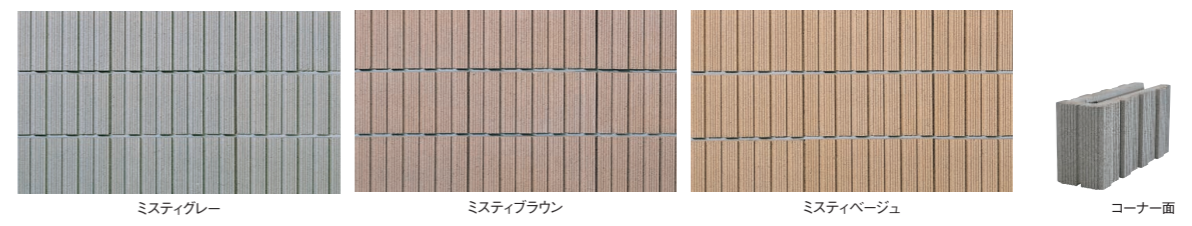

強度区分C16 エコセメント 組積用 両面タイプ 充てん目地 JIS認証

ウルトラC

ULTRA C

陰影が美しいデザインブロックです。
価格もリーズナブルで外周のフェンス下にもよく似合う商品です。

ミスティベージュ

ミスティベージュ

ミスティブラウン

ダークグレー

ミスティグレー

ミスティブラウン

ミスティベージュ

コーナー面

ダークグレー

ダークブラウン

関連商品

- スマートキャップ >P.81
- コモンキャップ >P.82
- アースキャップ >P.83
- プライムキャップ >P.86

歩掛表
>巻末P.79

注意事項
>巻末P.84

設計・施工
>巻末P.6~17

価格表						
品種	カラー	規格・L×H×W(mm)	重量(kg)	価格	個/m ²	備考
126	基本形横筋	ミスティグレー/ミスティブラウン/ミスティベージュ ダークグレー/ダークブラウン	398(2)×190(10)×126(100)	940円(税込1,034円) 1,020円(税込1,122円)	12.5	()内は標準目地幅の寸法です。
	コーナー	ミスティグレー/ミスティブラウン/ミスティベージュ ダークグレー/ダークブラウン	399(2)×190(10)×126(100)	1,070円(税込1,177円) 1,120円(税込1,232円)		
150	基本形横筋	ミスティグレー/ミスティブラウン/ミスティベージュ ダークグレー/ダークブラウン	398(2)×190(10)×150(120)	1,240円(税込1,364円)	12.5	()内は正味厚さの寸法です。
	コーナー	ミスティグレー/ミスティブラウン/ミスティベージュ ダークグレー/ダークブラウン	399(2)×190(10)×150(120)	1,360円(税込1,496円)		