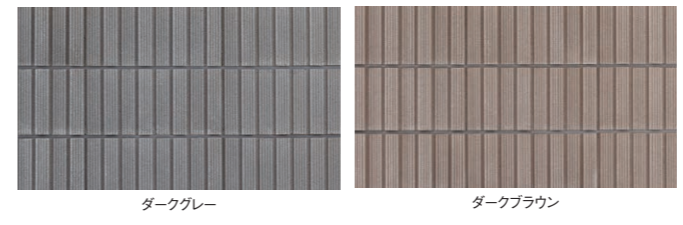

強度区分C16 エコセメント 組積用 両面タイプ 充てん目地 JIS認証

ウルトラC

ULTRA C

陰影が美しいデザインブロックです。
価格もリーズナブルで外周のフェンス下にもよく似合う商品です。

ミスティベージュ

ミスティベージュ

ミスティブラウン

ダークグレー

ミスティグレー

ミスティブラウン

ミスティベージュ

コーナー面

ダークグレー

ダークブラウン

関連商品

- スマートキャップ >P.81
- コモンキャップ >P.82
- アースキャップ >P.83
- プライムキャップ >P.86

歩掛表
>巻末P.79

注意事項
>巻末P.84

設計・施工
>巻末P.6~17

価格表						
品種	カラー	規格・L×H×W(mm)	重量(kg)	価格	個/m ²	備考
126	基本形横筋	ミスティグレー/ミスティブラウン/ミスティベージュ ダークグレー/ダークブラウン	398(2)×190(10)×126(100)	940円(税込1,034円) 1,020円(税込1,122円)	12.5	()内は標準目地幅の寸法です。
	コーナー	ミスティグレー/ミスティブラウン/ミスティベージュ ダークグレー/ダークブラウン	399(2)×190(10)×126(100)	1,070円(税込1,177円) 1,120円(税込1,232円)		
150	基本形横筋	ミスティグレー/ミスティブラウン/ミスティベージュ ダークグレー/ダークブラウン	398(2)×190(10)×150(120)	1,240円(税込1,364円)	12.5	()内は正味厚さの寸法です。
	コーナー	ミスティグレー/ミスティブラウン/ミスティベージュ ダークグレー/ダークブラウン	399(2)×190(10)×150(120)	1,360円(税込1,496円)		