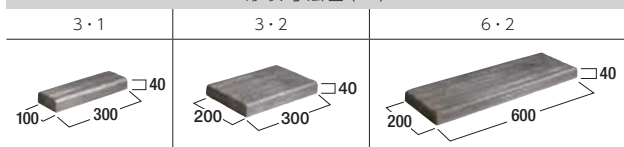

ハニーアイボリー

チークブラウン

ジャコビアンブレ

れんが

形状寸法図 (mm)

価格表

品 種	規格・L×W×D(mm)	重量(kg)	価 格	枚/㎡
3・1	300×100×40	2.6	1,100円(税込1,210円)	33.3
3・2	300×200×40	5.4	1,850円(税込2,035円)	16.7
6・2	600×200×40	11.0	3,700円(税込4,070円)	8.3

【注意点】

- ・自然木の素朴さを表現するため、同色であっても色・テクスチャーに幅を持たせてあります。
- ・塗膜を傷つける可能性があるため、コンパクターでの転圧は行わないでください。
- ・仮固定時にはマスキングテープをご使用ください。
- ・上記寸法はモジュール(設計)寸法です。経年変化により退色、意匠面の変形等が起こる場合があります。
- ・寒冷地では凍結融解の恐れがあります。

- ・車両が通行する場所でのご使用はお控えください。
- ・現場環境によっては白華が発生する場合があります。
- ・除去方法については本カタログ巻末P.2~3をご覧ください。
- ・価格は材料費のみで、施工費、送料(一部除く)は含まれておりません。