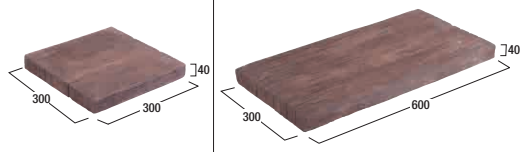

R型

天然石

アンバー

ダークブラウン

シルバー

オールディーブラウン

れんが

形状寸法図 (mm)

3・3

6・3

価格表

品 種	規格・L×W×D(mm)	重量(kg)	価 格	枚/m <sup>2</sup>
3・3	300×300×40	7.8	2,550円(税込2,805円)	11.1
6・3	600×300×40	15.6	5,100円(税込5,610円)	5.6