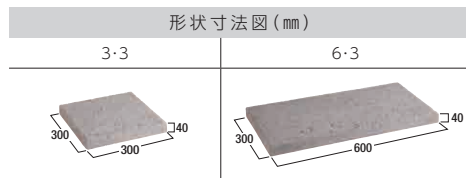

# AXIA VOLCA

アクシア®・ボルケ

穏やかな色合いと質感が特長。  
ナチュラルな空間を創り出すため、自然派住宅にお勧めです。

敷設用   二次製品   方形   R型

グレー

チャコール

ベージュ

形状寸法図 (mm)		価格表				
3・3	6・3	品 種	規格・L×W×D(mm)	重量(kg)	価 格	枚/m <sup>2</sup>
		3・3	300×300×40	7.9	1,700円(税込1,870円)	11.1
		6・3	600×300×40	16.1	3,400円(税込3,740円)	5.6

## 【商品の特長】

石灰岩などに表れる色ムラや  
気泡などを模した表面意匠と  
なっています。