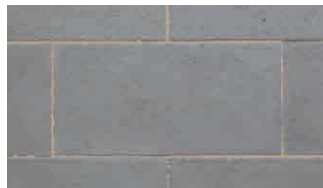

# AXIA VOLCA

アクシア®・ボルケ

穏やかな色合いと質感が特長。  
ナチュラルな空間を創り出すため、自然派住宅にお勧めです。

敷設用   二次製品   方形   R型

グレー

チャコール

ベージュ

形状寸法図 (mm)		価格表				
3・3	6・3	品 種	規格・L×W×D(mm)	重量(kg)	価 格	枚/m <sup>2</sup>
		3・3	300×300×40	7.9	1,700円(税込1,870円)	11.1
		6・3	600×300×40	16.1	3,400円(税込3,740円)	5.6

## 【商品の特長】

石灰岩などに表れる色ムラや  
気泡などを模した表面意匠と  
なっています。