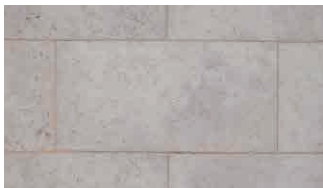

チャコール

# AXIA VOLCA

アクシア®・ボルケ

穏やかな色合いと質感が特長。  
ナチュラルな空間を創り出すため、自然派住宅にお勧めです。

敷設用   二次製品   方形   R型

グレー

チャコール

ベージュ

形状寸法図 (mm)		価格表				
3・3	6・3	品 種	規格・L×W×D(mm)	重量(kg)	価 格	枚/m <sup>2</sup>
		3・3	300×300×40	7.9	1,700円(税込1,870円)	11.1
		6・3	600×300×40	16.1	3,400円(税込3,740円)	5.6

## 【商品の特長】

石灰岩などに表れる色ムラや  
気泡などを模した表面意匠と  
なっています。