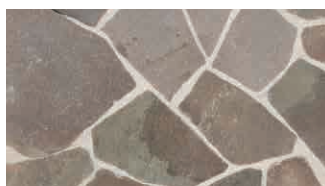

デザインブロック

ブロックアクセサリ

擁壁

インターロック
ブロック

JAVA TEPPEI <CRAZY PAVING>

ジャワ鉄平 乱形

インドネシア ジャワ島産の鉄平石の乱形。シックな色調が特長です。
重厚感のある雰囲気は気品と落ち着きを醸し出します。

デザインペイバー

敷設用 積敷き兼用 乱形 方形 インドネシア 割肌加工

天然石
敷設用

カミニート 乱形
ジャワ鉄平 乱形

形状寸法図 (mm)

品 種		規格・L×W×D(mm)	価 格	備 考
乱形	箱入	φ300～400(不定形)×20～50	251,000円(税込276,100円)	約16㎡/箱
	小口		6,100円(税込6,710円)	約0.33㎡/袋

⚠ 石材の特性上、規格外の大きさ・形状・厚みのものが含まれる場合があります。