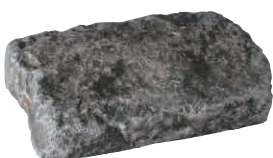

# OLD PORPHYRY

オールドポルフィリー

経年変化が特長の天然古舗石です。  
玄関廻り、駐車場、通路などに敷くことで印象的な空間へ誘います。

デザインペイバー

敷設用

積敷き兼用

乱形

方形

片面タイプ

ベルギー

リサイクル品

天然石  
敷設用

カスタムストーン  
オールドポルフィリー

形状寸法図 (mm)

方形

⚠ 石材の特性上、規格外の大きさ・厚みのものが含まれる場合があります。

## 【商品の特長】

リサイクル品(天然古舗石)のため、  
表面、側面ともに、波を打ったような  
滑らかな表情になっています。