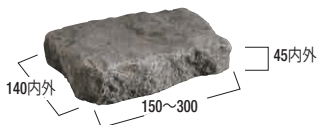

片面タイプ

ベルギー

リサイクル品

天然石  
敷設用

カスタムストーン  
オールドポルフィリー

形状寸法図 (mm)

方形

⚠ 石材の特性上、規格外の大きさ・厚みのものが含まれる場合があります。

## 【注意点】

・本製品は斑岩です。  
・本製品は表・裏がありますので、ご注意ください。  
・石材の特性上、色調・模様・大きさ・厚みに幅があります。

・寒冷地では凍結融解の恐れがあります。  
・現場環境によっては白華が発生する場合があります。除去方法については本カタログ巻末P.2~3をご覧ください。  
・価格は材料費のみで、施工費、送料(一部除く)は含まれておりません。

価格表

品 種	規格・L×W×D(mm)	価 格	備 考
箱入	150 ~ 300×140内外×45内外	120,000円(税込132,000円)	約2.5㎡/箱
小口		53,100円(税込58,410円)	約1㎡