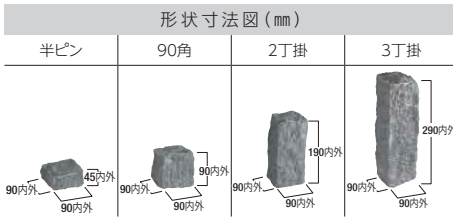

# PINCOLO

ピンコロ

割肌調の加工を施した御影の小舗石です。  
花壇や敷設、階段の縁など4種類の形状で対応します。

敷設用 積敷き兼用 乱形 方形 中国 割肌加工

白 グレー 黒 さび 淡桃

デザインブロック

ブロックアクセサリ

擁壁

インターロッキング  
ブロック

デザインペイバー

天然石  
積敷き兼用

グラニート  
ピンコロ