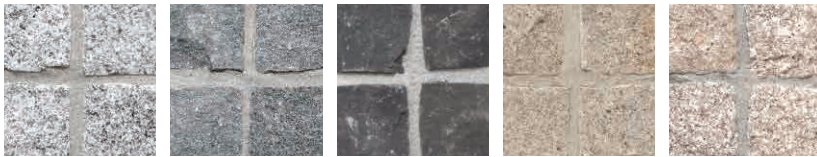

グレー

# PINCOLO

ピンコロ

割肌調の加工を施した御影の小舗石です。  
花壇や敷設、階段の縁など4種類の形状で対応します。

敷設用 積敷き兼用 乱形 方形 中国 割肌加工

白 グレー 黒 さび 淡桃

デザインブロック

ブロックアクセサリ

擁壁

インターロッキング  
ブロック

デザインペイバー

天然石  
積敷き兼用

グラニート  
ピンコロ