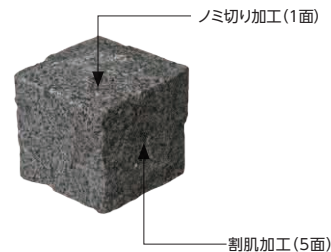

グレー

HIGH QUALITY HEXAHEDRAL STONE

上ピン

御影石の小舗石です。
上品と素朴さを兼ね備え様々なシーンにマッチします。

- 敷設用
- 積敷き兼用
- 乱形
- 方形
- ベトナム
- ノミ切り加工
(1面)
- 割肌加工
(5面)

ホワイト

グレー

イエロー

ピンク

レッド

【商品の特長】

形状寸法図 (mm)
90角

価格表					
品 種	規 格・L×H×W(mm)	重 量(kg)	価 格	個/m ²	
90角	個	90内外×90内外×90内外	2.0	540円(税込594円)	100

【注意点】

- ・本製品は花崗岩です。
- ・石材の特性上、色調・模様・寸法にばらつきがあります。
- ・現場環境によっては白華が発生する場合があります。除去方法については本カタログ巻末P.2~3をご覧ください。
- ・価格は材料費のみで、施工費、送料(一部除く)は含まれておりません。