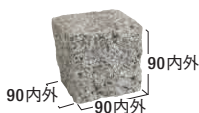

グレー

HIGH QUALITY HEXAHEDRAL STONE

上ピン

御影石の小舗石です。
上品と素朴さを兼ね備え様々なシーンにマッチします。

- 敷設用
- 積敷き兼用
- 乱形
- 方形
- ベトナム
- ノミ切り加工
(1面)
- 割肌加工
(5面)

ホワイト

グレー

イエロー

ピンク

レッド

【商品の特長】

形状寸法図 (mm)
90角

価格表					
品 種	規 格・L×H×W(mm)	重 量(kg)	価 格	個/m ²	
90角	個	90内外×90内外×90内外	2.0	540円(税込594円)	100

【注意点】

- ・本製品は花崗岩です。
- ・石材の特性上、色調・模様・寸法にばらつきがあります。
- ・現場環境によっては白華が発生する場合があります。除去方法については本カタログ巻末P.2~3をご覧ください。
- ・価格は材料費のみで、施工費、送料(一部除く)は含まれておりません。