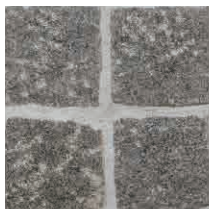

グレー

HIGH QUALITY HEXAHEDRAL STONE

上ピン

御影石の小舗石です。
上品と素朴さを兼ね備え様々なシーンにマッチします。

- 敷設用
- 積敷き兼用
- 乱形
- 方形
- ベトナム
- ノミ切り加工
(1面)
- 割肌加工
(5面)

ホワイト

グレー

イエロー

ピンク

レッド

【商品の特長】

形状寸法図 (mm)
90角

価格表					
品 種	規 格・L×H×W(mm)	重 量(kg)	価 格	個/m ²	
90角	個	90内外×90内外×90内外	2.0	540円(税込594円)	100

【注意点】

- ・本製品は花崗岩です。
- ・石材の特性上、色調・模様・寸法にばらつきがあります。
- ・現場環境によっては白華が発生する場合があります。除去方法については本カタログ巻末P.2~3をご覧ください。
- ・価格は材料費のみで、施工費、送料(一部除く)は含まれておりません。