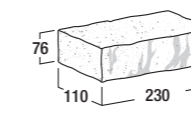

インターロッキングブロック

デザインペーパー

天然石

れんが

ロイヤルパイン・ブリック

ガーデンアイテム

パブリックアイテム

組積用 敷設用 積敷き兼用 貼付用 片面タイプ 両面タイプ

パインブロンズ

パインイエロー

パインアルザン

パインブラウン

パインオレンジ

シェル

ルージュ

セーブル

アングル

形状寸法図 (mm)

基本

笠木

価格表

品 種	カラー	規格・ L×H×W (mm)	重量 (kg)		価 格		個/m ² (基本)
			基本	笠木	基本	笠木	
ブリック	パインブロンズ/パインイエロー/ パインアルザン	230×76×110	2.9	4.0	640円(税込704円)	810円(税込891円)	48.4
	パインブラウン/パインオレンジ/ シェル/ルージュ/セーブル/アングル		2.6	3.9			