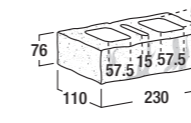

インターロッキングブロック

デザインペーパー

天然石

れんが

ロイヤルパイン・ブリック

ガーデンアイテム

パブリックアイテム

組積用 敷設用 積敷き兼用 貼付用 片面タイプ 両面タイプ

アングル

形状寸法図 (mm)

基本

笠木

価格表

品 種	カラー	規格・ L×H×W (mm)	重量 (kg)		価 格		個/m ² (基本)
			基本	笠木	基本	笠木	
ブリック	パインブロンズ/パインイエロー/ パインアルザン	230×76×110	2.9	4.0	640円(税込704円)	810円(税込891円)	48.4
	パインブラウン/パインオレンジ/ シェル/ルージュ/セーブル/アングル		2.6	3.9			