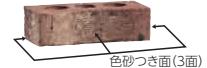

GRUNGE SOIL

グランジソイル

色砂がついた面とついでない面を有するれんがです。
柔らかな色合いが空間にやさしく溶け込みます。

組積用 敷設用 積敷き兼用 貼付用 片面タイプ 両面タイプ

色砂つき面のみを積んだ例

色砂つき面と色砂なし面を1:1で積んだ例

※上記寸法には許容差がありますのでご了承ください。
※面取り部分は特殊ローラー加工により、凸凹のあるラフな印象に仕上げています。
※縦筋による補強が可能です。

【商品の特長】

グランジソイルの2つの表情

基本は3面が色砂つきの表情、笠木は側面4面が色砂つきの表情です。それ以外の面は色砂なしの表情があり、組み合わせることさらに時を経たような印象が表現できます。

基本

笠木

価格表

品 種	規格・L×H×W(mm)	重量(kg)	価 格	個/m²	
ブリック	基本 笠木	210×60×100	2.4	650円(税込715円)	64.9
			2.5	820円(税込902円)	

【注意点】

・本製品を酸性洗剤で洗浄すると、変色・退色の原因となりますので行わないでください。特に「ロゼ」「ネーブル」「ココア」は変色により茶褐色のシミを発生させますので、ご注意ください。
・れんがの吸水性により、白華現象、汚れの付着を引き起こす場合があります。
・焼きものの素朴な風合いを基調とするため、同色であっても形、表情、色に幅を持たせてあります。特に色砂つき面は、個々の商品によって色幅や、色砂のつき方の差が大きくなります。
また、商品特長としてシワ、ザラつき、角落ち等があります。

・表面の一部が剥がれやすくなっています。製法上の特性ですのでご了承ください。
・寒冷地では凍結融解の恐れがあります。
・現場環境によっては白華が発生する場合があります。
除去方法については本カタログ巻末P.2~3をご覧ください。
・価格は材料費のみで、施工費、送料(一部除く)は含まれておりません。

歩掛表

>巻末P.92

注意事項

>巻末P.94