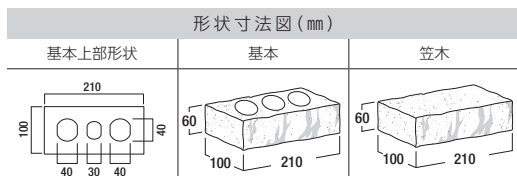

## 色砂つき面と色砂なし面を1:1で積んだ例

ロゼ

ネーブル

ハニー

ココア

※上記寸法には許容差がありますのでご了承ください。  
※面取り部分は特殊ローラー加工により、凸凹のあるラフな印象に仕上げています。  
※縦筋による補強が可能です。