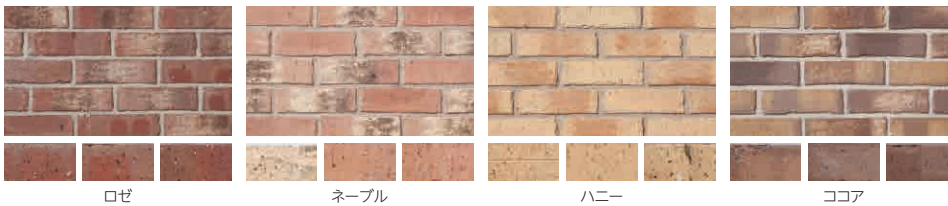

ロゼ

デザインブロック

ブロックアクセサリ

擁壁

インターロッキング
ブロック

GRUNGE SLIM

グランジスリム

グランジソイルをスライス状にした貼り材です。
柔らかい色合いが空間にやさしく溶け込みます。

デザインペーパー

- 組積用
- 敷設用
- 積敷き兼用
- 貼付用
- 片面タイプ
- 両面タイプ
- 宅配
- 納期約5日

色砂つき面と色砂なし面を1:1で積んだ例

天然石

れんが

価格表				
品 種	規格・L×H×W(mm)	重量(kg)	価 格	備 考
フラット	210×60×15~20	13.0	15,500円(税込17,050円)	33枚/箱(約0.5m)
コーナー	(210+100)×60×15~20	9.0	25,100円(税込27,610円)	15枚/箱(約1m)

【商品の特長】

- ・フラットは色砂つき面と色砂なし面があります。
- ・コーナーは色砂つき面のみです。

【注意点】

- ・本製品を酸性洗剤で洗浄すると、変色・退色の原因となりますので行わないでください。
- ・特に「ロゼ」「ネーブル」「ココア」は変色により茶褐色のシミを発生させますのでご注意ください。
- ・れんがの吸水性により、白華現象、汚れの付着を引き起こす場合があります。
- ・焼きものの素朴な風合いを基調とするため同色であっても形、表情、色に幅を持たせてあります。
- ・特に色砂つき面は、個々の商品によって色幅や、色砂のつき方の差が大きくなります。
- ・また、商品特長としてシフ、ザラつき、角落ち等があります。
- ・フラットは、色砂つき面と色砂なし面がほぼ均等に梱包されています。