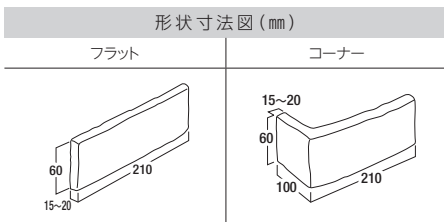

デザインペーパー

- 組積用
- 敷設用
- 積敷き兼用
- 貼付用
- 片面タイプ
- 両面タイプ
- 宅配
- 納期約5日

色砂つき面と色砂なし面を1:1で積んだ例

天然石

れんが

価格表				
品 種	規格・L×H×W(mm)	重量(kg)	価 格	備 考
フラット	210×60×15~20	13.0	15,500円(税込17,050円)	33枚/箱(約0.5m)
コーナー	(210+100)×60×15~20	9.0	25,100円(税込27,610円)	15枚/箱(約1m)