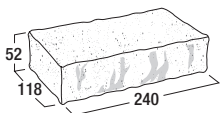

デザインペイパー

組積用

敷設用

積敷き兼用

貼付用

片面タイプ

両面タイプ

ドイツ

天然石

ミッドナイトブルー

形状寸法図 (mm)

価格表

品 種	規格・L×W×D(mm)	重量(kg)	価 格	個/m ²
ペイパー	240×118×52	3.1	930円(税込1,023円)	35.3

れんが

クッキー・コロ
ン
ブレーメン

ガーデンアイテム