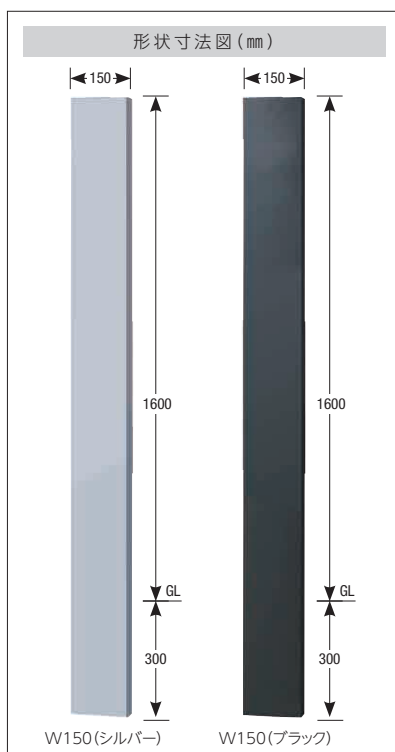

門柱:シルバー

■ 組み合わせ例

ビューオW150タイプ

■ カラーバリエーション

シルバー

ブラック

【リーベシリーズ】ポスト・機能門柱シリーズ

VIEWO

機能門柱 ビューオ

細身でスリムなフォルムの機能門柱です。

リーベシリーズのポストや表札と組み合わせたコーディネートがお勧めです。

アルミ

宅配

納期約5~10日

形状寸法図 (mm)

価格表

品 種	規格・W×H×D(mm)	重量(kg)	価 格	備 考
ビューオW150	150×1900(1600)×50	4.0	52,000円(税込57,200円)	()内はGL上の寸法です。
オプションライト	154×40×123	0.4	23,100円(税込25,410円)	照明:AC100V LED0.9w 電球色

【注意点】

- 商品の施工に関しましては必ず取扱・施工説明書に従ってください。
- 取扱・施工説明書に記載されていないような商品への加工・改造は行わないでください。
- 本製品に照明を使用する場合には、オプションライトをご使用ください。
- 本製品には、表札、ポスト、インターホン、照明などは含まれておりません。別途ご購入をお願いいたします。
- 又、これらの取付穴も開いていませんので、施工時に必要な穴を開けてください。
- 配線用配管位置をご確認の上、無理のない施工をお願いいたします。
- 電気配線や結線工事は、電気有資格者にご確認ください。工事完了後には、必ず通電し、正常に作動する事を確認してください。
- 価格は材料費のみで、施工費、送料(一部除く)は含まれておりません。