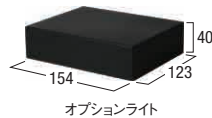

門柱:シルバー

■ 組み合わせ例

ビューオW150タイプ

■ カラーバリエーション

シルバー

ブラック

【リーベシリーズ】ポスト・機能門柱シリーズ

VIEWO

機能門柱 ビューオ

細身でスリムなフォルムの機能門柱です。

リーベシリーズのポストや表札と組み合わせたコーディネートがお勧めです。

アルミ

宅配

納期約5~10日

形状寸法図 (mm)

価格表

品 種	規格・W×H×D(mm)	重量(kg)	価 格	備 考
ビューオW150	150×1900(1600)×50	4.0	52,000円(税込57,200円)	()内はGL上の寸法です。
オプションライト	154×40×123	0.4	23,100円(税込25,410円)	照明:AC100V LED0.9w 電球色

【注意点】

- 商品の施工に関しましては必ず取扱・施工説明書に従ってください。
- 取扱・施工説明書に記載されていないような商品への加工・改造は行わないでください。
- 本製品に照明を使用する場合には、オプションライトをご使用ください。
- 本製品には、表札、ポスト、インターホン、照明などは含まれておりません。別途ご購入をお願いいたします。
- 又、これらの取付穴も開いていませんので、施工時に必要な穴を開けてください。
- 配線用配管位置をご確認の上、無理のない施工をお願いいたします。
- 電気配線や結線工事は、電気有資格者にご確認ください。工事完了後には、必ず通電し、正常に作動する事を確認してください。
- 価格は材料費のみで、施工費、送料(一部除く)は含まれておりません。