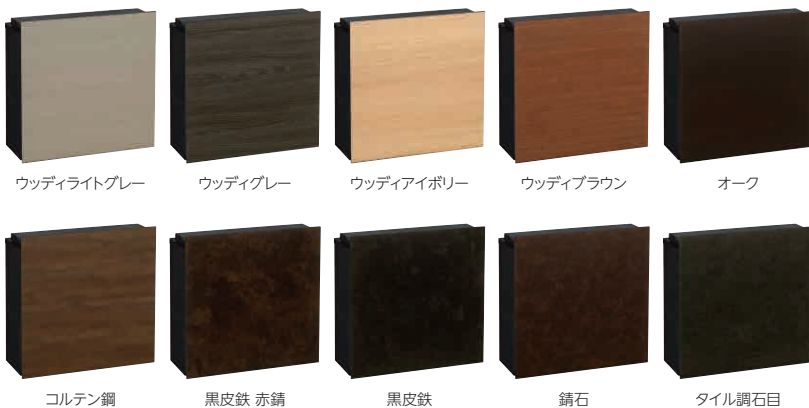

本体カラー:ブラック、パネルカラー:タイル調石目

本体カラー:ブラック  
パネルカラー:タイル調石目

本体カラー:ホワイト  
パネルカラー:ウッディアイボリー

■ 開口時 前開き

Renewal

【リーベシリーズ】ポスト・機能門柱シリーズ

# SOPHISTA

ソフィスタ

スクエアなフォルムで取り出し開口が大きく、使いやすいポストです。

- スチール
- アルミ樹脂積層複合板  
(パネル)
- 宅配
- 納期約5日

■ パネルカラー

形状寸法図 (mm)

【機能紹介】

価格表				
品種	規格・W×H×D(mm)	重量(kg)	価格	備考
ソフィスタ	387×387×154	6.0	52,100円(税込57,310円)	注文時に本体カラー(ブラックまたはホワイト)をご指定ください。