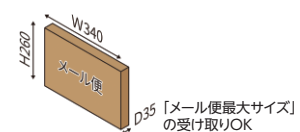

# SOPHISTA

ソフィスタ

スクエアなフォルムで取り出し開口が大きく、使いやすいポストです。

- スチール
- アルミ樹脂積層複合板  
(パネル)
- 宅配
- 納期約5日

■ パネルカラー

形状寸法図 (mm)

【機能紹介】

価格表				
品種	規格・W×H×D(mm)	重量(kg)	価格	備考
ソフィスタ	387×387×154	6.0	52,100円(税込57,310円)	注文時に本体カラー(ブラックまたはホワイト)をご指定ください。