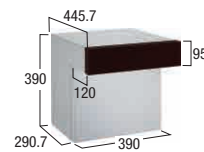

ダークブラウン

投函口:サテンブラック

■ 開口時 取出し面

【リーベシリーズ】ポスト・機能門柱シリーズ

# CARRI POS

キャリポス

埋め込みタイプの大容量口金ポストです。  
フロント部分は投入口のみが見えるためスッキリとしたデザインです。

ZAM鋼板

宅配

納期約5~10日

■ 投函口化粧パネルカラー

ホワイト

ダークブラウン

ソリッドブラック

サテンホワイト

サテンモカ

サテンブラック

形状寸法図 (mm)

【機能紹介】

本体  
ダイヤル錠

中身確認用窓付き。

ダンパー仕様のため、ゆっくり閉まります。

ダイヤル錠付きで、防犯用にも配慮。

価格表

品 種	規格・W×H×D(mm)	重量(kg)	価 格	備 考
キャリポス	390×390×445.7	9.8	77,500円(税込85,250円)	前入れ後出し

【注意点】

- ・ポスト本体に重い物を載せたり、寄りかかったり、ぶら下がらないでください。事故や故障の原因となります。
- ・商品が防雨型ですが完全防水ではないため、激しい雨の日には出来るだけ早めに郵便物を取り入れていただくをお願いいたします。
- ・強風雨の時は内部に水が入ることがありますので早めにお拭き取りください。
- ・投入口に郵便物が挟まっていると雨が浸入の原因となりますのでご注意ください。
- ・価格は材料費のみで、施工費、送料(一部除く)は含まれておりません。