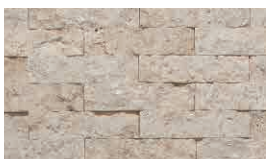

MARBELLA WALL

マルベラ・ウォール

海底で堆積し生成された天然サンゴ石の貼り材です。
青空とよく似合い、エレガントな空間を演出します。

天然石 貼付用 フィリピン スプリット加工

【商品の特長】

表面を割り、割ったそのままの石の表情が楽しめるように加工しています。

形状寸法図 (mm)

価格表

品種	規格・L×H×W(mm)	重量(kg)	価格	備考
フラット	203内外×51内外×25内外	16.5	7,600円(税込8,360円)	32枚(約0.33m ³)/箱

【注意点】

・本製品は堆積岩です。
・石材の特性上、色調・模様・大きさ・厚みに幅があります。
・寒冷地では、凍結融解の恐れがあります。

・石材の特性上、現場環境により商品にコケやカビが発生する場合があります。
・現場環境によっては白華が発生する場合があります。除去方法については本カタログ巻末P.2～3をご覧ください。
・価格は材料費のみで、施工費、送料(一部除く)は含まれておりません。