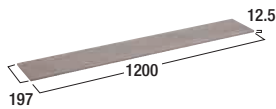

カーボングレー

■ サイズラインアップ (2サイズ)

900mm×150mm

1200mm×200mm (クリーム/カーボングレーのみ)

形状寸法図 (mm)	
12・2	9・1.5

【施釉】

【商品の特長】

成型後可能な限り寸法精度を高めるため、レクティファイド(端部処理)を施してあります。このことにより、高い寸法精度を実現し施工を容易にするほか、カット時に生じる粗面を除外します。

価格表					
品 種	規格・L×W×T(mm)	重量(kg)	価格	枚/m ²	備 考
12・2	1200×197×12.5	7.1 / 枚	15,500円(税込17,050円)	4.2	クリーム / カーボングレーのみ 4枚/箱
9・1.5	900×147×10.8	3.2 / 枚	10,800円(税込11,880円)	7.4	全色 6枚/箱

【注意点】

- ・12・2サイズは、クリーム、カーボングレーのみとなります。
- ・サイズによって厚みが異なります。
- ・本製品は箱入りの販売となります。サイズによって入り数が異なりますのでご注意ください。
- ・規格範囲内ではありますがそりがあります。
- ・推奨目地幅は3mmです。
- ・サンプルと実際に納材する商品とは色合いに多少の差異が生じる場合がございます。