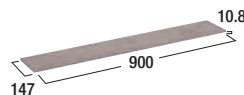

カーボングレー

■ サイズラインアップ (2サイズ)

900mm×150mm

1200mm×200mm (クリーム/カーボングレーのみ)

形状寸法図 (mm)	
12・2	9・1.5

【施釉】

【商品の特長】

成型後可能な限り寸法精度を高めるため、レクティファイド(端部処理)を施してあります。このことにより、高い寸法精度を実現し施工を容易にするほか、カット時に生じる粗面を除外します。

価格表					
品 種	規格・L×W×T(mm)	重量(kg)	価格	枚/m ²	備 考
12・2	1200×197×12.5	7.1 / 枚	15,500円(税込17,050円)	4.2	クリーム / カーボングレーのみ 4枚/箱
9・1.5	900×147×10.8	3.2 / 枚	10,800円(税込11,880円)	7.4	全色 6枚/箱

【注意点】

- ・12・2サイズは、クリーム、カーボングレーのみとなります。
- ・サイズによって厚みが異なります。
- ・本製品は箱入りの販売となります。サイズによって入り数が異なりますのでご注意ください。
- ・規格範囲内ではありますがそりがあります。
- ・推奨目地幅は3mmです。
- ・サンプルと実際に納材する商品とは色合いに多少の差異が生じる場合がございます。