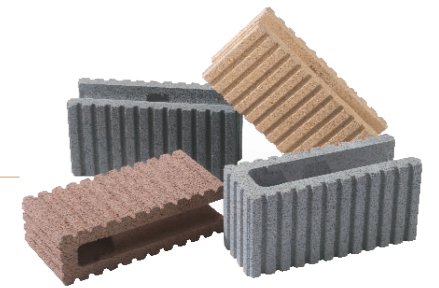

ベージュ

ダークグレー

ライトグレー

SMART C

スマートC

シャープなスリットが入ったデザインブロックです。
シンプルな意匠でフェンスやブロックアクセサリなどと、コーディネート性が抜群です。

組積用 強度区分C16 強度区分D20 エコセメント 片面タイプ 両面タイプ 破れ目地 充てん目地

JIS認証 受注生産

ライトグレー

ダークグレー

ベージュ

ブラウン

コーナー面

形状寸法図 (mm)

価格表

品 種	規格・L×H×W (mm)	重量 (kg)	価 格	個/m ²	備 考	
120	基本形横筋	398(2)×190(10)×120(100)	12.2	980円(税込1,078円)	12.5	〔 〕内は標準目地幅の寸法です。 ()内は正味厚さの寸法です。
	コーナー	399(2)×190(10)×120(100)	12.4	1,050円(税込1,155円)		
150	基本形横筋	398(2)×190(10)×150(130)	14.3	1,200円(税込1,320円)	12.5	
	コーナー	399(2)×190(10)×150(130)	14.8	1,320円(税込1,452円)		

【商品の特長】

本製品は納品の際に擦れ跡や欠け、くぼみが生じている場合があります。あらかじめご了承ください。

【注意点】

- ・本製品は、薄い色ムラが特長のソフトアンチック製品ですので、多少の色差が発生する場合があります。
- ・本製品は納品の際に擦れ跡や欠け、くぼみが生じている場合があります。あらかじめご了承ください。
- ・東北エリアは製造工場が異なります。(一部配送エリアを除く)
- ・笠木は「スマートキャップ」(P.77)、または「コモンキャップ」(P.78)、「アースキャップ」(P.80)、「プライムキャップ」(P.83)をご使用ください。
- ・現場環境によっては白華が発生する場合があります。除去方法については本カタログ巻末P.2~3をご覧ください。
- ・価格は材料費のみで、施工費、送料(一部除く)は含まれておりません。