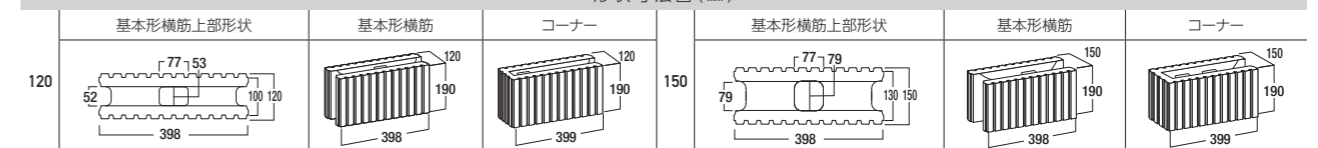

ベージュ

ダークグレー

ライトグレー

SMART C

スマートC

シャープなスリットが入ったデザインブロックです。
シンプルな意匠でフェンスやブロックアクセサリなどと、コーディネート性が抜群です。

組積用 強度区分C16 強度区分D20 エコセメント 片面タイプ 両面タイプ 破れ目地 充てん目地

JIS認証 受注生産

ライトグレー

ダークグレー

ベージュ

ブラウン

コーナー面

形状寸法図 (mm)

価格表

品 種	規格・L×H×W (mm)	重量 (kg)	価 格	個/m ²	備 考	
120	基本形横筋	398(2)×190(10)×120(100)	12.2	980円(税込1,078円)	12.5	〔 〕内は標準目地幅の寸法です。 ()内は正味厚さの寸法です。
	コーナー	399(2)×190(10)×120(100)	12.4	1,050円(税込1,155円)		
150	基本形横筋	398(2)×190(10)×150(130)	14.3	1,200円(税込1,320円)	12.5	
	コーナー	399(2)×190(10)×150(130)	14.8	1,320円(税込1,452円)		