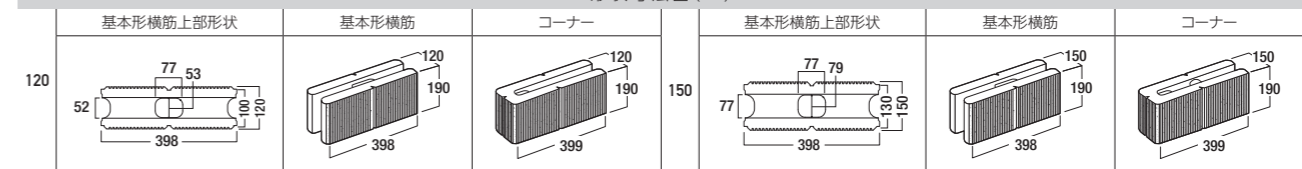

ダークグレー

ライトグレー

ライトグレー、ライトベージュ

SQUARE C

スクエアC

キューブ型のシンプルなデザインブロックです。全5色のラインアップを活かして、カラーを組み合わせたオリジナルデザインを描いてみませんか。

- 組積用
 - 強度区分C16
 - 強度区分D20
 - エコセメント
 - 片面タイプ
 - 両面タイプ
 - 破れ目地
 - 充てん目地
- JIS認証
 - 受注生産

ライトグレー

ダークグレー

ライトベージュ

ブラウン

ダークブラウン

コーナー面

形状寸法図 (mm)

価格表

品種	規格・L×H×W(mm)	重量(kg)	価格	個/m ²	備考	
120	基本形横筋	398(2)×190(10)×120(100)	12.8	870円(税込957円)	12.5	〔 〕内は標準目地幅の寸法です。 ()内は正味厚さの寸法です。
	コーナー	399(2)×190(10)×120(100)	13.2	970円(税込1,067円)		
150	基本形横筋	398(2)×190(10)×150(130)	15.3	1,120円(税込1,232円)	12.5	
	コーナー	399(2)×190(10)×150(130)	15.3	1,210円(税込1,331円)		