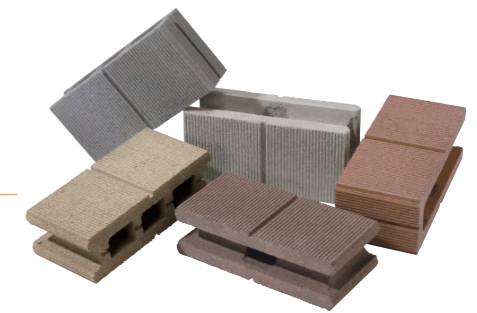

ダークグレー

ライトグレー

ライトグレー、ライトベージュ

SQUARE C

スクエアC

キューブ型のシンプルなデザインブロックです。全5色のラインアップを活かして、カラーを組み合わせたオリジナルデザインを描いてみませんか。

- 組積用
 - 強度区分C16
 - 強度区分D20
 - エコセメント
 - 片面タイプ
 - 両面タイプ
 - 破れ目地
 - 充てん目地
- JIS認証
 - 受注生産

ライトグレー

ダークグレー

ライトベージュ

ブラウン

ダークブラウン

コーナー面

形状寸法図 (mm)

価格表

品種	規格・L×H×W(mm)	重量(kg)	価格	個/m ²	備考	
120	基本形横筋	398(2)×190(10)×120(100)	12.8	870円(税込957円)	12.5	〔 〕内は標準目地幅の寸法です。 ()内は正味厚さの寸法です。
	コーナー	399(2)×190(10)×120(100)	13.2	970円(税込1,067円)		
150	基本形横筋	398(2)×190(10)×150(130)	15.3	1,120円(税込1,232円)	12.5	
	コーナー	399(2)×190(10)×150(130)	15.3	1,210円(税込1,331円)		

【商品の特長】

本製品は納品の際に擦れ跡や欠け、くぼみが生じている場合があります。あらかじめご了承ください。

【注意点】

- ・本製品は、深い色ムラが特長のソフトアンチック製品ですので、多少の色差が発生する場合があります。
- ・本製品は納品の際に擦れ跡や欠け、くぼみが生じている場合があります。あらかじめご了承ください。
- ・現場環境によっては白華が発生する場合があります。除去方法については本カタログ巻末P.2~3をご覧ください。
- ・笠木は「スマートキャップ」(P.77)、または「コモンキャップ」(P.78)、「アースキャップ」(P.80)、「プライムキャップ」(P.83)、「プリエトップ」(P.84)をご使用ください。
- ・価格は材料費のみで、施工費、送料(一部除く)は含まれておりません。

デザインブロック

スクエアC

ブロックアクセサリ

擁壁

インターロック型
ブロック

デザインペイバー

天然石

れんが