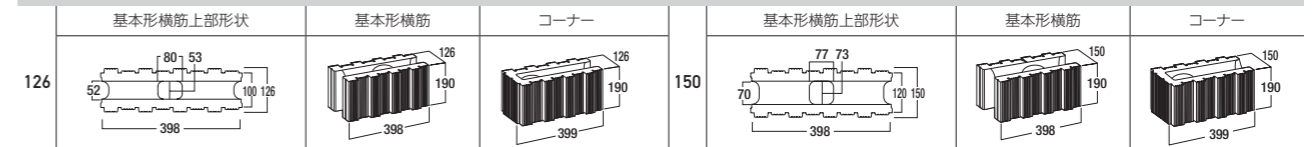

組積用 強度区分C16 強度区分D20 エコセメント 片面タイプ 両面タイプ 破れ目地 充てん目地

JIS認証 受注生産

ミスティグレー

ミスティベージュ

ミスティブラウン

ダークグレー

ダークブラウン

コーナー面

形状寸法図 (mm)

価格表

品 種	カラー	規格・L×H×W(mm)	重量(kg)	価 格	個/m ²	備 考
126	基本形横筋 ミスティグレー/ミスティベージュ/ミスティブラウン ダークグレー/ダークブラウン	398(2)×190(10)×126(100)	12.6	940円(税込1,034円) 1,020円(税込1,122円)	12.5	()内は 標準目地幅の 寸法です。
	コーナー ミスティグレー/ミスティベージュ/ミスティブラウン ダークグレー/ダークブラウン	399(2)×190(10)×126(100)	12.8	1,070円(税込1,177円) 1,120円(税込1,232円)		
150	基本形横筋 ミスティグレー/ミスティベージュ/ミスティブラウン ダークグレー/ダークブラウン	398(2)×190(10)×150(120)	14.1	1,240円(税込1,364円)	12.5	()内は 正味厚さの 寸法です。
	コーナー	399(2)×190(10)×150(120)	14.6	1,360円(税込1,496円)		