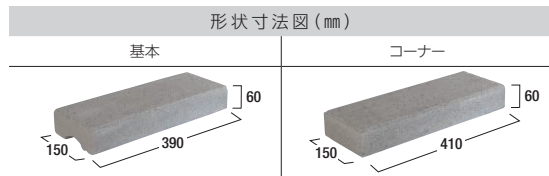

ダークブラウン

COMMON CAP

コモンキャップ

シンプルで使いやすく、
さまざまな化粧ブロックと組み合わせることが可能な笠木です。

組積用 積敷き兼用 即脱製品 二次製品 天然石 エコセメント 両面タイプ

グレー

ダークグレー

ブラージュ

ダークブラウン

※側面上下に面取りテーパーがあります。コーナー面下部にはテーパーはありません。

		価格表				
品種	品番	規格・L×H×W(mm)	重量(kg)	価格	本/m	備考
基本	40-K	390(10)×60(10)×150	6.8	1,020円(税込1,122円)	2.5	〔 〕内は標準目地幅の寸法です。
コーナー	40-CK	410(10)×60(10)×150	7.2	1,110円(税込1,221円)		