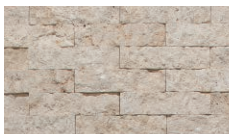

マルベラ・ウォール

MARBELLA WALL

海底で堆積し生成された天然サンゴ石の貼り材です。青空とよく似合い、エレガントな空間を演出します。