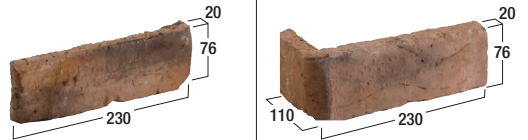

## KING'S BRICK

本物さながらのアンティークな色と形を再現したれんが調の貼り材です。

アンティーク・グレー

アンティーク・クリーム

アンティーク・キャメル

**在庫限り販売終了**

アンティーク・クリーム

**施工方法**

### 価格表

品種	重量(kg)	価格	備考
フラット	18.1	23,100円(税込25,410円)/箱	48枚(約1㎡)/箱
コーナー	13.8	32,400円(税込35,640円)/箱	24枚(約2㎡)/箱

- ・れんがを忠実に再現しているため、色・テクスチャー・形にばらつきがあります。
- ・裏面の溝加工にはバラつきがあります。
- ・寒冷地では、凍結融解の恐れがあります。
- ・現場環境によっては白華が発生する場合があります。除去方法については本カタログ巻末P.2~3をご覧ください。
- ・価格は材料費のみで、施工費、送料(一部除く)は含まれておりません。

### 形状寸法図(mm)

フラットタイプ

コーナータイプ

天然石

貼付用

フィリピン

スプリット加工