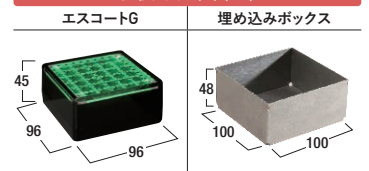

形状寸法図(mm)

- ・価格は材料費のみで、施工費、送料(一部除く)は含まれておりません。
- ・太陽光蓄電部のご注意
- ・日照条件により、点灯開始時期、発光時間、明るさに差が生じます。南中高度の低下する冬季には、発光しない場合があります。
- ・日光の当たらない屋内等では使用できません。
- ・高照度の照明下では、点灯しなかったり、点灯しても確認しにくい場合があります。
- ・製品内部は精密な電子部品で構成されています。衝撃や振動が常時加わる場所でのご使用は避けてください。また、製品を落としたり衝撃を与えないようにお取扱ください。