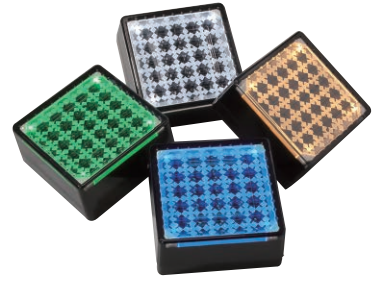

ポリカーボネート
(本体)

ABS樹脂
(本体)

ステンレス
(埋め込みボックス)

敷設用

韓国

エスコートG

ESCORT G

昼間の太陽光で蓄電し、暗くなると自動点灯する
電力いらずのソーラーライトです。

不点灯時

Gグリーン

Gブルー

不点灯時

Gアンバー

Gブルー

Gグリーン

Gホワイト