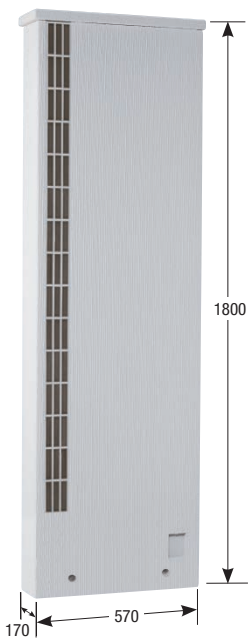

二次製品

タイル

ユニット門柱 ポルテ

PORTE

白い塗り壁仕上げとシックなカラーのポータータイルを組み合わせたユニット門柱です。

スレートグレー

※ポスト・インターホン・表札・照明等は別売です。

形状寸法図 (mm)

製品形状図 (mm)

ココアブラウン

インディゴブルー

スレートグレー

シャンパンイエロー

価格表

品種	規格・W×H×D(mm)	重量(kg)	価格	備考
ポルテ	570×1800(1500)×170	77.0	141,000円(税込155,100円)	()内はGL上の寸法です。重量はキャップを含みます。

施工方法