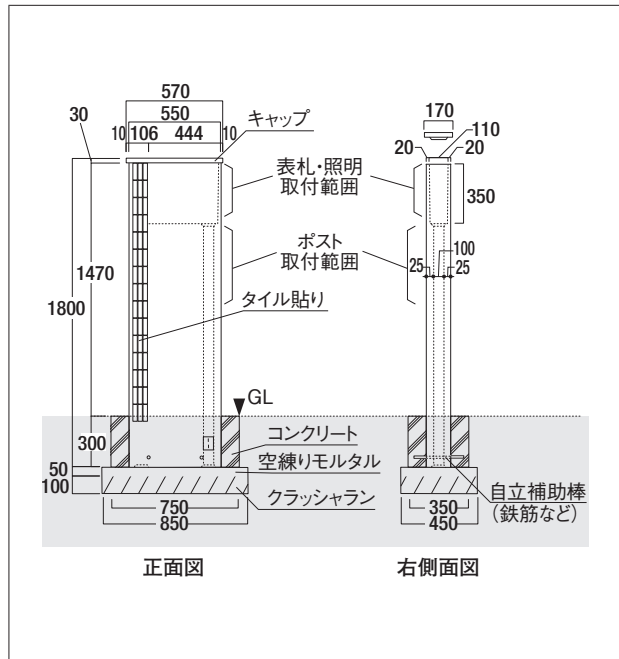

二次製品

タイル

ユニット門柱 ポルテ

PORTE

白い塗り壁仕上げとシックなカラーのポータータイルを組み合わせたユニット門柱です。

スレートグレー

※ポスト・インターホン・表札・照明等は別売です。

形状寸法図 (mm)

製品形状図 (mm)

ココアブラウン

インディゴブルー

スレートグレー

シャンパンイエロー

価格表

品種	規格・W×H×D(mm)	重量(kg)	価格	備考
ポルテ	570×1800(1500)×170	77.0	141,000円(税込155,100円)	()内はGL上の寸法です。重量はキャップを含みます。

施工方法

>巻末P.34

注意事項

>巻末P.84

- ・コンクリート基礎の埋め込み寸法は300mm以上を確保してください。
- ・オプション部材の取り付けの際は、締めすぎにご注意ください。
- ・電気配線や結線工事は電気工事で資格者にご依頼ください。
- ・本門柱にはポスト・インターホン・表札・照明等は含まれておりません。別途お買い求めください。
- ・ポスト・インターホン・表札・照明等は各取扱説明書に従って工事を行ってください。
- ・価格は材料費のみで、施工費、送料(一部除く)は含まれておりません。