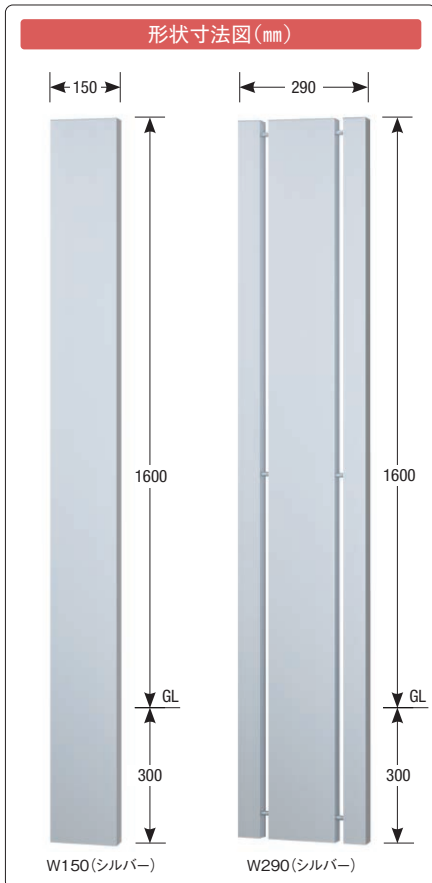

機能門柱 ビューオ

VIEWO

細身でスリムなフォルムの機能門柱です。
リーベシリーズのポストや表札と組み合わせた
コーディネートがお勧めです。

門柱:シルバー

組み合わせ例

[ビューオW150タイプ]

[ビューオW290タイプ]

カラーバリエーション

価格表				
品種	規格・W×H×D(mm)	重量(kg)	価格	備考
ビューオW150	150×1900(1600)×50	4.0	45,000円(税込49,500円)	()内はGL上の寸法です。
ビューオW290	290×1900(1600)×50	7.0	87,000円(税込95,700円)	

施工方法

>巻末P.39

注意事項

>巻末P.84

・商品の施工に関しましては必ず取扱施工説明書に従ってください。
 取扱施工説明書に記載されていないような商品への加工・改造は行わないでください。
 ・本製品には、表札、ポスト、インターホン、照明などは含まれておりません。別途ご購入をお願いいたします。
 又、これらの取付穴も開いていませんので、施工時に必要な穴を開けてください。
 ・配線用配管位置をご確認の上、無理のない施工をお願いいたします。
 ・価格は材料費のみで、施工費、送料(一部除く)は含まれておりません。