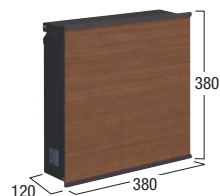

形状寸法図(mm)

施工方法

>巻末P.41

注意事項

>巻末P.84