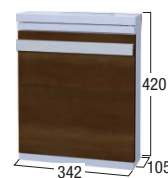

形状寸法図(mm)

施工方法

>巻末P.42

注意事項

>巻末P.84