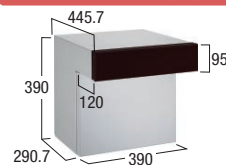

施工方法

>巻末P.43

注意事項

>巻末P.84