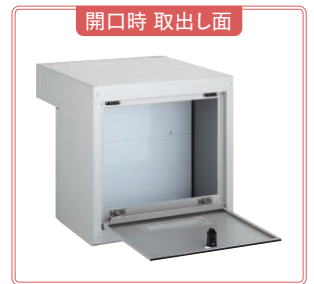

【リーベシリーズ】ポスト・機能門柱シリーズ

ZAM銅板

宅配

納期目安約5日

キャリpos

CARRI POS

埋め込みタイプの大容量口金ポストです。フロント部分は投入口のみが見えるためスッキリとしたデザインです。

ダークブラウン

投函口:サテンブラック

投函口化粧パネルカラー Renewal

ホワイト

ダークブラウン

ソリッドブラック

サテンホワイト

サテンモカ

サテンブラック

機能紹介

本体

ダンパー仕様のため、ゆっくり閉まります。

ダイヤル錠

中身確認用窓付き。

ダイヤル錠付きで、防犯用にも配慮。

価格表				
品 種	規格・W×H×D(mm)	重量(kg)	価 格	備 考
キャリpos	390×390×445.7	9.8	70,400円(税込77,440円)	前入れ後出し

- ・ポスト本体に重い物を載せたり、寄りかかったり、ぶら下がらないでください。事故や故障の原因となります。
- ・強風雨の時は内部に水が入ることがありますので早めにお拭き取りください。
- ・投入口に郵便物が挟まっていると雨が入る原因となりますのでご注意ください。
- ・商品は防雨型ですが完全防水ではないため、激しい雨の日は出来るだけお早めに郵便物を取り入れていただくをお願いいたします。
- ・価格は材料費のみで、施工費、送料(一部除く)は含まれておりません。