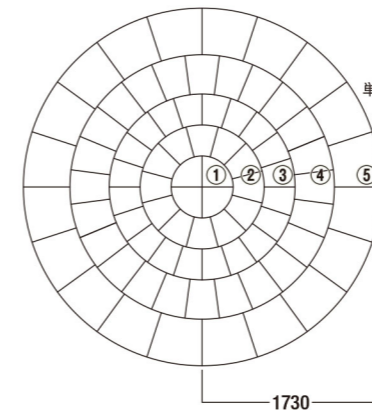

二次製品

敷設用

R型

アクシア[®]・サークル

AXIA CIRCLE

円形、半円形に仕上がるようあらかじめパーツが作られているので並べるだけで美しい仕上がりに。サークルの廻りに植栽を植えることでより印象的な演出ができます。

ローズチーク

スモークホワイト

スモークホワイト

チャコールグレイ

ローズチーク

ひと言アドバイス

正円のサークルに必要な個数
サークルのサイズと必要な枚数は、下の表を参考にしてください。
1/2円、1/4円、ドーナツ型など、お庭のデザインに合わせてさまざまにご利用いただけます。

品 種	サークル(正円)構成数		
	使用数	半径(mm)	直径(mm)
①パーツ1	4	300	600
②パーツ2	12	600	1200
③パーツ3	20	900	1800
④パーツ4	24	1280	2560
⑤パーツ5	20	1730	3460

価格表

品 種	規格・L×W×D(mm)	重量(kg)	価 格	備 考
パーツ1	300×300×38	5.6	1,610円(税込1,771円)	()内は内周の寸法です。
パーツ2	314(157)×300×38	5.7		
パーツ3	283(188)×300×38	5.8	2,330円(税込2,563円)	
パーツ4	335(236)×380×38	8.7		
パーツ5	543(402)×450×38	17.3	4,720円(税込5,192円)	