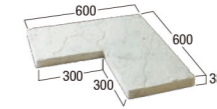

※センター・インフィルパーツを追加し600mmずつ伸ばすことによって、右図のようにステージを広げることができます。

形状寸法図(mm)

スモークホワイト

センター

コーナー

インフィル

チャコールグレイ

センター

コーナー

インフィル

ローズチーク

センター

コーナー

インフィル

ブリック

ブリックコーナー