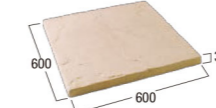

コーナー

インフィル

ローズチーク

センター

コーナー

インフィル

ブリック

ブリックコーナー

ブリックインフィル

施工方法
>巻末P.55

路盤構造例
>巻末P.23

注意事項
>巻末P.84

価格表

品 種	カ ラ ー	規 格・L×W×D (mm)	重 量 (kg)	価 格
ラスキンセット(基本25個セット)	※	2400×2400×38・45	510.3	130,000円(税込143,000円)
パ ー ツ	セ ン タ ー	スモークホワイト/ チャコールグレイ/ ローズチーク	600×600×38	31.1 7,480円(税込8,228円)
	コ ー ナ ー		600×600×38	22.2 6,470円(税込7,117円)
	イ ン フ ィ ル		600×300×38	14.8 3,740円(税込4,114円)
	ブ リ ッ ク コ ー ナ ー	ブ リ ッ ク	600×600×45	24.5 6,470円(税込7,117円)
	ブ リ ッ ク イ ン フ ィ ル		600×300×45	16.9 3,740円(税込4,114円)

- ・自然石の素朴さを表現するため、同色であっても色・テクスチャー・形に幅を持たせてあります。※ラスキンセットは、スモークホワイト、チャコールグレイ、ローズチークの3色から1色を選んでご注文ください。
- ・上記寸法はモジュール(設計)寸法です。経年変化による退色、意匠面の変形等が起こる場合があります。
- ・寒冷地では、凍結融解の恐れがあります。
- ・ブリックタイプの厚みは45mmになっております。施工の際にはご注意ください。
- ・車両が通行する場所でのご使用はお控えください。
- ・現場環境によっては白華が発生する場合があります。除去方法については本カタログ巻末P.2~3をご覧ください。
- ・価格は材料費のみで、施工費、送料(一部除く)は含まれておりません。