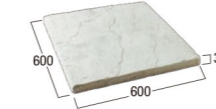

※センター・インフィルパーツを追加し600mmずつ伸ばすことによって、右図のようにステージを広げることができます。

形状寸法図(mm)

スモークホワイト

センター

コーナー

インフィル

チャコールグレイ

センター