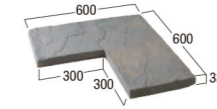

ローズチーク

センター

コーナー

インフィル