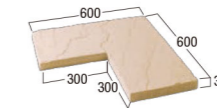

コーナー

インフィル

ローズチーク

センター

コーナー

インフィル

ブリック

ブリックコーナー

ブリックインフィル

施工方法
>巻末P.55

路盤構造例
>巻末P.23

注意事項
>巻末P.84

価格表

品 種	カ ラ ー	規 格・L×W×D (mm)	重 量 (kg)	価 格
ラスキンセット(基本25個セット)	※	2400×2400×38・45	510.3	130,000円(税込143,000円)
パ ー ツ	セ ン タ ー	スモークホワイト/ チャコールグレイ/ ローズチーク	600×600×38	31.1 7,480円(税込8,228円)
	コ ー ナ ー		600×600×38	22.2 6,470円(税込7,117円)
	イ ン フ ィ ル		600×300×38	14.8 3,740円(税込4,114円)
	ブ リ ッ ク コ ー ナ ー	ブ リ ッ ク	600×600×45	24.5 6,470円(税込7,117円)
	ブ リ ッ ク イ ン フ ィ ル		600×300×45	16.9 3,740円(税込4,114円)

- ・自然石の素朴さを表現するため、同色であっても色・テクスチャー・形に幅を持たせてあります。※ラスキンセットは、スモークホワイト、チャコールグレイ、ローズチークの3色から1色を選んでご注文ください。
- ・上記寸法はモジュール(設計)寸法です。経年変化による退色、意匠面の変形等が起こる場合があります。
- ・寒冷地では、凍結融解の恐れがあります。
- ・ブリックタイプの厚みは45mmになっております。施工の際にはご注意ください。
- ・車両が通行する場所でのご使用はお控えください。
- ・現場環境によっては白華が発生する場合があります。除去方法については本カタログ巻末P.2~3をご覧ください。
- ・価格は材料費のみで、施工費、送料(一部除く)は含まれておりません。