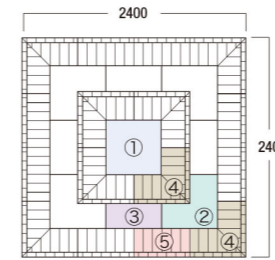

単位:mm

ラスキンセット図面

(基本25個セット)

- ①センター 1ヶ
- ②コーナー 4ヶ
- ③インフィル 4ヶ
- ④ブリックコーナー 8ヶ
- ⑤ブリックインフィル 8ヶ

追加パーツ(グレー部分)

- ①センター 1ヶ
- ③インフィル 2ヶ
- ⑤ブリックインフィル 4ヶ

追加パーツ(グレー部分)

- ①センター 3ヶ
- ③インフィル 4ヶ
- ⑤ブリックインフィル 8ヶ

※センター・インフィルパーツを追加し600mmずつ伸ばすことによって、右図のようにステージを広げることができます。

形状寸法図(mm)

スモークホワイト

センター

コーナー

インフィル

チャコールグレイ

センター