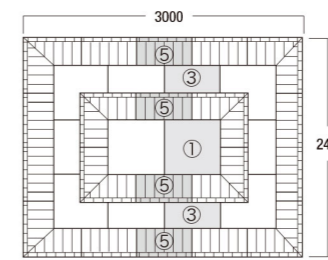

単位:mm

ラスキンセット図面

(基本25個セット)

- ①センター 1ヶ
- ②コーナー 4ヶ
- ③インフィル 4ヶ
- ④ブリックコーナー 8ヶ
- ⑤ブリックインフィル 8ヶ

追加パーツ(グレー部分)

- ①センター 1ヶ
- ③インフィル 2ヶ
- ⑤ブリックインフィル 4ヶ

追加パーツ(グレー部分)

- ①センター 3ヶ
- ③インフィル 4ヶ
- ⑤ブリックインフィル 8ヶ

※センター・インフィルパーツを追加し600mmずつ伸ばすことによって、右図のようにステージを広げることができます。

形状寸法図(mm)

スモークホワイト

センター

コーナー

インフィル

チャコールグレイ

センター