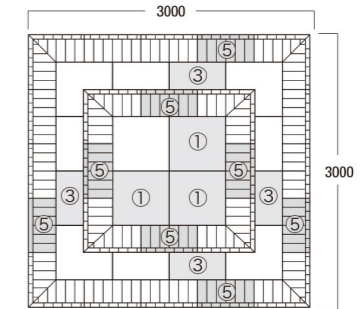

単位:mm

ラスキンセット図面

(基本25個セット)

- ①センター 1ヶ
- ②コーナー 4ヶ
- ③インフィル 4ヶ
- ④ブリックコーナー 8ヶ
- ⑤ブリックインフィル 8ヶ

追加パーツ(グレー部分)

- ①センター 1ヶ
- ③インフィル 2ヶ
- ⑤ブリックインフィル 4ヶ

追加パーツ(グレー部分)

- ①センター 3ヶ
- ③インフィル 4ヶ
- ⑤ブリックインフィル 8ヶ

※センター・インフィルパーツを追加し600mmずつ伸ばすことによって、右図のようにステージを広げることができます。

形状寸法図(mm)

スモークホワイト

センター

コーナー

インフィル

チャコールグレイ

センター