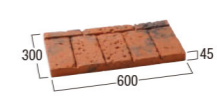

ブリックインフィル

施工方法
>巻末P.55

路盤構造例
>巻末P.23

注意事項
>巻末P.84

価格表

品 種	カ ラ ー	規 格・L×W×D (mm)	重 量 (kg)	価 格
ラスキンセット(基本25個セット)	※	2400×2400×38・45	510.3	130,000円(税込143,000円)
パ ー ツ	セ ン タ ー	スモークホワイト/ チャコールグレイ/ ローズチーク	600×600×38	31.1 7,480円(税込8,228円)
	コ ー ナ ー		600×600×38	22.2 6,470円(税込7,117円)
	イ ン フ ィ ル		600×300×38	14.8 3,740円(税込4,114円)
	ブ リ ッ ク コ ー ナ ー	ブ リ ッ ク	600×600×45	24.5 6,470円(税込7,117円)
	ブ リ ッ ク イ ン フ ィ ル		600×300×45	16.9 3,740円(税込4,114円)

- ・自然石の素朴さを表現するため、同色であっても色・テクスチャー・形に幅を持たせてあります。※ラスキンセットは、スモークホワイト、チャコールグレイ、ローズチークの3色から1色を選んでご注文ください。
- ・上記寸法はモジュール(設計)寸法です。経年変化による退色、意匠面の変形等が起こる場合があります。
- ・寒冷地では、凍結融解の恐れがあります。
- ・ブリックタイプの厚みは45mmになっております。施工の際にはご注意ください。
- ・車両が通行する場所でのご使用はお控えください。
- ・現場環境によっては白華が発生する場合があります。除去方法については本カタログ巻末P.2~3をご覧ください。
- ・価格は材料費のみで、施工費、送料(一部除く)は含まれておりません。