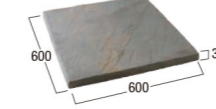

ローズチーク

センター

コーナー

インフィル