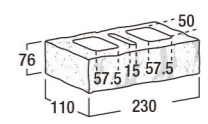

>巻末P.73

注意事項

>巻末P.84

価格表

品 種	カ ラー	規 格 ・ L×H×W(mm)	重 量 (kg)		価 格		個/m <sup>2</sup> (基本)
			基本	笠木	基本	笠木	
ブリ ック	パインブロンズ/パインイエロー/ パインアルザン	230×76×110	2.9	4.0	540円(税込594円)	690円(税込759円)	48.4
	パインブラウン/パインオレンジ/ シェル/ルージュ/セーブル/アンクル		2.6	3.9			

形状寸法図 (mm)

基本

笠木

- ・焼き物の特性上、色・テクスチャー形にばらつきがあります。焼きムラが特長の商品では、ロットにより焼き斑が無い場合もあります。また、商品の特長として、シワ、ザラつき、角落ちなどがあります。
- ・粘土内の含有物からシミ、汚れが発生する場合があります。
- ・寒冷地では凍結融解の恐れがあります。
- ・現場環境によっては白華が発生する場合があります。除去方法については本カタログ巻末P.2～3をご覧ください。
- ・価格は材料費のみで、施工費、送料(一部除く)は含まれておりません。