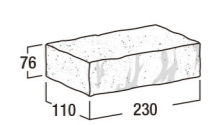

組積用 両面タイプ

# ロイヤルパイン・ブリック

ROYAL PINE BRICK

シャープな形のストレートエッジタイプ。  
焼ムラに味わいと温もりを感じる表情。  
経年変化でさらにお庭に溶け込みます。

パインアルザン

セーブル

商品の特長

角の立った形状と、豊かな色味のれんがです。  
※シェルは角欠けなどが生じる場合があります。  
また、輸送時に欠ける場合もあります。

歩掛表

>巻末P.73

注意事項

>巻末P.84

価格表

品 種	カ ラー	規 格 ・ L×H×W(mm)	重 量 (kg)		価 格		個/m <sup>2</sup> (基本)
			基本	笠木	基本	笠木	
ブリ ック	パインブロンズ/パインイエロー/ パインアルザン	230×76×110	2.9	4.0	540円(税込594円)	690円(税込759円)	48.4
	パインブラウン/パインオレンジ/ シェル/ルージュ/セーブル/アンクル		2.6	3.9			

形状寸法図 (mm)

基本

笠木

- ・焼き物の特性上、色・テクスチャー形にばらつきがあります。焼きムラが特長の商品では、ロットにより焼き斑が無い場合もあります。また、商品の特長として、シワ、ザラつき、角落ちなどがあります。
- ・粘土内の含有物からシミ、汚れが発生する場合があります。
- ・寒冷地では凍結融解の恐れがあります。
- ・現場環境によっては白華が発生する場合があります。除去方法については本カタログ巻末P.2～3をご覧ください。
- ・価格は材料費のみで、施工費、送料(一部除く)は含まれておりません。