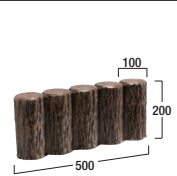

形状寸法図(mm)

両面5連縁石5号

丸太

両面5連縁石2号

乱杭5連縁石

・受注生産品につき、納期をご確認の上、お早めにご注文ください。
 ・商品の仕様および価格は、予告なく変更する場合があります。
 ・現場環境によっては白華が発生する場合があります。
 ・除去方法については本カタログ巻末P.2~3をご覧ください。
 ・価格は材料費のみで、施工費、送料(一部除く)は含まれておりません。