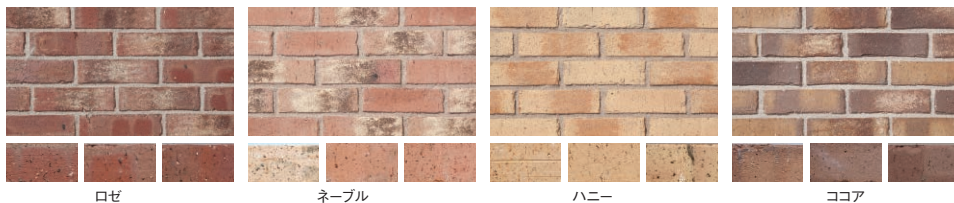

# グランジスリム

GRUNGE SLIM

グランジソイルをスライス状にした貼り材です。  
 柔らかい色合いが空間にやさしく溶け込みます。

ロゼ

## 色砂つき面と色砂なし面を1:1で積んだ例

ロゼ

ネーブル

ハニー

ココア

### 商品の特長

色砂つき面の表情

色砂なし面の表情

- ・フラットは色砂つき面と色砂なし面があります。
- ・コーナーは色砂つき面のみです。