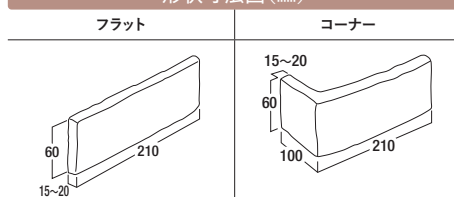

## 色砂つき面と色砂なし面を1:1で積んだ例

ロゼ

ネーブル

ハニー

ココア

### 商品の特長

色砂つき面の表情

色砂なし面の表情

- ・フラットは色砂つき面と色砂なし面があります。
- ・コーナーは色砂つき面のみです。

### 価格表

品 種	規格・L×H×W(mm)	重量(kg)	価 格	備 考
フラット	210×60×15~20	13.0	13,400円(税込14,740円)	33枚/箱(約0.5㎡)
コーナー	(210+100)×60×15~20	9.0	21,800円(税込23,980円)	15枚/箱(約1㎡)

- ・本製品を酸性洗剤で洗浄すると、変色・退色の原因となりますので行わないでください。特に「ロゼ」「ネーブル」「ココア」は変色により茶褐色のシミを発生させますのでご注意ください。
- ・れんがの吸水性により、白華現象、汚れの付着を引き起こす場合があります。
- ・焼きものの素朴な風合いを基調とするため同色であっても形、表情、色に幅を持たせてあります。特に色砂つき面は、個々の商品によって色幅や、色砂のつき方の差が大きいです。また、特長としてシワ、ザラつき、角落ち等があります。
- ・フラットは、色砂つき面と色砂なし面がほぼ均等に梱包されています。
- ・コーナーは、色砂つき面のみ梱包されています。
- ・表面の一部が剥がれやすくなっています。製法上の特性ですのでご了承ください。
- ・離島など一部地域では別途運賃を申し受ける場合があります。
- ・寒冷地では凍結融解の恐れがあります。
- ・現場環境によっては白華が発生する場合があります。除去方法については本カタログ巻末P.2～3をご覧ください。
- ・価格は材料費のみで、施工費、送料(一部除く)は含まれておりません。

### 形状寸法図(mm)