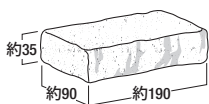

ポーターリー・ペイパー

POTTERY PAVER

1枚1枚丹念に釉薬を塗り焼き上げたノスタルジックな味わいのある陶器調れんがです。太陽光に照らされた時の輝きは神秘的です。

ビターホワイト

ビターホワイト

価格表

品種	規格・L×W×D(mm)	重量(kg)	価格	個/m ²
ペイパー	約190×約90×約35	1.4	390円(税込429円)	58.4

形状寸法図(mm)