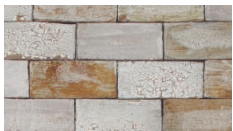

敷設用

ドイツ

ブレーメン

BREMEN

光の当たる角度によって艶やかな光彩を放つれんがです。凍害の心配が少なく、端正な表情とシックな色合いが頼もしい無骨さを感じさせます。

価格表

品種	規格・L×W×D(mm)	重量(kg)	価格	個/m²
ペイパー	240×118×52	3.1	720円(税込792円)	35.3

形状寸法図(mm)

- ・焼き物の特性上、色・テクスチャー・形にばらつきがあります。焼きムラが特長の商品では、ロットにより焼き斑が無い場合もあります。また、商品の特長として、シワ、ザラつき、角落ちなどがあります。
- ・粘土内の含有物からシミ、汚れが発生する場合があります。
- ・現場環境によっては白華が発生する場合があります。除去方法については本カタログ巻末P.2～3をご覧ください。
- ・価格は材料費のみで、施工費、送料(一部除く)は含まれておりません。

路盤構造例

>巻末P.23

注意事項

>巻末P.84

商品の特長

光が当たると、つややかな光彩を放つ表情。

敷設用

ベトナム

ポーターリー・ペイパー

POTTERY PAVER

1枚1枚丹念に釉薬を塗り焼き上げたノスタルジックな味わいのある陶器調れんがです。太陽光に照らされた時の輝きは神秘的です。

ビターホワイト

価格表

品種	規格・L×W×D(mm)	重量(kg)	価格	個/m²
ペイパー	約190×約90×約35	1.4	390円(税込429円)	58.4

形状寸法図(mm)

- ・焼き物の特性上、色・テクスチャー・形にばらつきがあります。焼きムラが特長の商品では、ロットにより焼き斑が無い場合もあります。また、商品の特長として、シワ、ザラつき、角落ちなどがあります。
- ・本製品は製造工程に一部手加工が含まれております。工程の都合上、形状は均一ではありません。表面意匠のコンセプト同様、ラフな仕上げをお楽しみください。
- ・本製品の表層の釉薬が剥がれていたり、施工後に釉薬が剥がれる場合があります。
- ・車両が通行する場所でのご使用はお控えください。
- ・粘土内の含有物からシミ、汚れが発生する場合があります。
- ・寒冷地では凍結融解の恐れがあります。
- ・現場環境によっては白華が発生する場合があります。除去方法については本カタログ巻末P.2～3をご覧ください。
- ・価格は材料費のみで、施工費、送料(一部除く)は含まれておりません。

注意事項

>巻末P.84

商品の特長

釉薬を塗ることで、陶器のようなツヤの質感を表現しています。
※製造上ツヤのない製品が含まれることもあります。