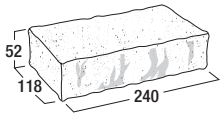

敷設用

ドイツ

ブレーメン

BREMEN

光の当たる角度によって艶やかな光彩を放つれんがです。凍害の心配が少なく、端正な表情とシックな色合いが頼もしい無骨さを感じさせます。

ミッドナイトブルー

ミッドナイトブルー

価格表

品種	規格・L×W×D(mm)	重量(kg)	価格	個/m ²
ペイパー	240×118×52	3.1	720円(税込792円)	35.3

形状寸法図(mm)

- ・焼き物の特性上、色・テクスチャー・形にばらつきがあります。焼きムラが特長の商品では、ロットにより焼き斑が無い場合もあります。また、商品の特長として、シワ、ザラつき、角落ちなどがあります。
- ・粘土内の含有物からシミ、汚れが発生する場合があります。
- ・現場環境によっては白華が発生する場合があります。除去方法については本カタログ巻末P.2～3をご覧ください。
- ・価格は材料費のみで、施工費、送料(一部除く)は含まれておりません。