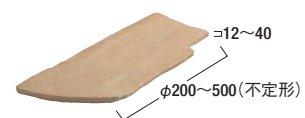

形状寸法図(mm)

乱形

⚠ 石材の特性上、規格外の大きさ・形状・厚みのもの
が含まれる場合があります。