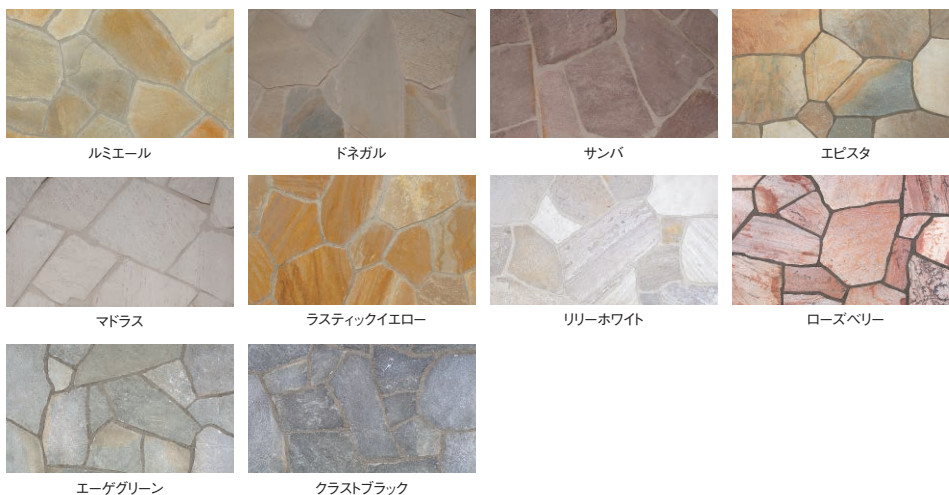

ラスティックイエロー

商品の特長

天然石の風合いを増すサビ色
アースクォーツは天然石のため、含まれる成分が変化してサビ色が出ることがあります。経年の変化による風合いをお楽しみください。

施工方法

>巻末P24

注意事項

>巻末P84

価格表

品種		規格・L×W×D(mm)	価格	備考
乱形	箱入	φ200～500(不定形)×12～40	202,000円(税込222,200円)	約10㎡/箱
	小口		12,000円(税込13,200円)	約0.5㎡

- ・ホワイト系石材をモルタルで施工する場合には、ホワイトセメント(白色ポルトランドセメント)をご使用ください。普通セメントを使用すると、黄変の原因になります。
- ・本製品は石英石です。
- ・乱形石材は施工にロスがありますので、施工面積より1割程度余分の数量が必要です。
- ・石材の特性上、色調・模様・大きさ・厚みに幅があります。また、サビ色が入る場合や、亀裂・剥離する場合があります。剥離しそうな層は、施工前に強制的に剥がして施工してください。
- ・車両が通行する場所でのご使用はお控えください。
- ・寒冷地では、凍結融解の恐れがあります。
- ・現場環境によっては白華が発生する場合があります。除去方法については本カタログ巻末P.2～3をご覧ください。
- ・価格は材料費のみで、施工費、送料(一部除く)は含まれておりません。

形状寸法図(mm)

乱形

⚠ 石材の特性上、規格外の大きさ・形状・厚みのもの
が含まれる場合があります。