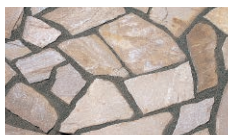

敷設用

中国

乱形

割肌加工

桂林 乱形

KEIRIN 〈CRAZY PAVING〉

割肌の素朴な凹凸が自然な風合いを醸し出す天然石です。
高級感とエレガントを感じる空間を演出します。

シルバーベージュ

シルバーベージュ

シルバーピンク

商品の特長

独特な模様ときらきらした輝きのある質感です。

価格表

品種		規格・L×W×D(mm)	価格	備考
乱形	箱入	φ200～500(不定形)×15～40	340,000円(税込374,000円)	約18㎡/箱
	小口		11,200円(税込12,320円)	約0.5㎡

- ・本製品は石英石です。
- ・乱形石材は施工にロスがありますので、施工面積より1割程度余分の数量が必要です。
- ・石材の特性上、色調・模様・大きさ・厚みに幅があります。また、サビ色が入る場合や、亀裂・剥離する場合があります。剥離しそうな層は、施工前に強制的に剥がして施工してください。
- ・車両が通行する場所でのご使用はお控えください。
- ・寒冷地では、凍結融解の恐れがあります。
- ・現場環境によっては白華が発生する場合があります。除去方法については本カタログ巻末P.2～3をご覧ください。
- ・価格は材料費のみで、施工費、送料(一部除く)は含まれておりません。