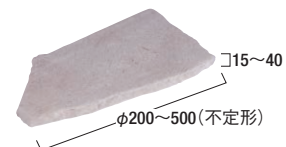

形状寸法図(mm)

乱形

施工方法

>巻末P24

注意事項

>巻末P84

⚠ 石材の特性上、規格外の大きさ・形状・厚みもの含まれる場合があります。