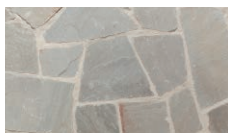

# ラジャストーン 乱形

## RAJASTHAN < CRAZY PAVING >

天然石特有の温かみと落ち着いた色合いは、  
玄関アプローチやテラス空間に優しく馴染みます。

Mブラウン

カイハリ

Mベージュ

Mブラウン

Mグレー

### 商品の特長

天然石特有の柔らかい陰影をもたらず割肌加工に、エッジも表面の表情に合わせ、柔らかい印象になるようハンドカットを施しています。