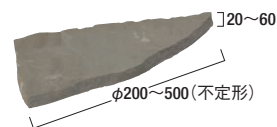

### 商品の特長

天然石特有の柔らかい陰影をもたらず割肌加工に、エッジも表面の表情に合わせ、柔らかい印象になるようハンドカットを施しています。

### 価格表

品種		規格・L×W×D(mm)	価格	備考
乱形	箱入	φ200 ~ 500(不定形)×20 ~ 60	202,000円(税込222,200円)	約12㎡/箱
	小口		10,000円(税込11,000円)	約0.5㎡

- ・本製品は砂岩です。
- ・乱形石材は施工にロスがありますので、施工面積より1割程度余分の数量が必要です。
- ・石材の特性上、色調・模様・大きさ・厚みに幅があります。
- ・石材の内部に含まれる鉄分が雨水と共に浮き出てサビとして現れる場合があります。
- ・車両が通行する場所でのご使用はお控えください。
- ・現場環境によっては白華が発生する場合があります。除去方法については本カタログ巻末P.2~3をご覧ください。
- ・価格は材料費のみで、施工費、送料(一部除く)は含まれておりません。

### 形状寸法図(mm)

乱形

⚠ 石材の特性上、規格外の大きさ・形状・厚みのものが含まれる場合があります。