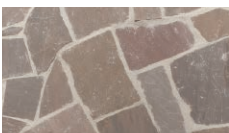

# ラジャストーン 乱形

## RAJASTHAN < CRAZY PAVING >

天然石特有の温かみと落ち着いた色合いは、  
玄関アプローチやテラス空間に優しく馴染みます。

Mブラウン

カイハリ

Mベージュ

Mブラウン

Mグレー

### 商品の特長

天然石特有の柔らかい陰影をもたらず割肌加工に、エッジも表面の表情に合わせ、柔らかい印象になるようハンドカットを施しています。