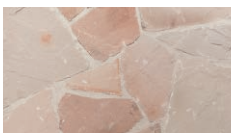

# ラジャストーン 乱形

## RAJASTHAN < CRAZY PAVING >

天然石特有の温かみと落ち着いた色合いは、  
玄関アプローチやテラス空間に優しく馴染みます。

Mブラウン

カイハリ

Mベージュ

Mブラウン

Mグレー

### 商品の特長

天然石特有の柔らかい陰影をもたらず割肌加工に、エッジも表面の表情に合わせ、柔らかい印象になるようハンドカットを施しています。