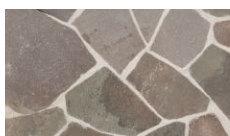

敷設用

インドネシア

乱形

割肌加工

ジャワ鉄平 乱形

JAVA TEPPEI <CRAZY PAVING>

インドネシア ジャワ島産の鉄平石の乱形。シックな色調が特長です。
重厚感のある雰囲気は気品と落ち着きを醸し出します。

価格表				
品 種		規格・L×W×D(mm)	価 格	備 考
乱形	箱入	φ300～400(不定形)×20～50	218,000円(税込239,800円)	約16㎡/箱
	小口		5,300円(税込5,830円)	約0.33㎡/袋