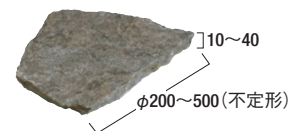

形状寸法図(mm)

乱 形

⚠ 石材の特性上、規格外の大きさ・形状・厚みのものが含まれる場合があります。

施工方法

>巻末P.24

注意事項

>巻末P.84