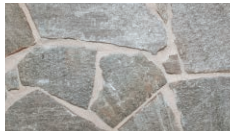

NESEBAR

淡く鮮やかな色から重厚感が伝わる色まで
豊潤なエクステリア空間の扉を開くことができます。

アペリア

ボブラ

アペリア

セルラタ

ルフレ

商品の特長

自然の風合いが感じられる割肌加工。天然石の滑らかな凹凸や独特な模様と光沢があります。

価格表

品 種		規格・L×W×D(mm)	価 格	備 考
乱形	箱入	φ200～500(不定形)×10～40	210,000円(税込231,000円)	約10㎡/箱
	小口		12,000円(税込13,200円)	約0.5㎡

- ・本製品は石英石です。
- ・淡色系石材をモルタルで施工する場合には、ホワイトセメント(白色ポルトランドセメント)をご使用ください。普通セメントを使用すると、黄変の原因になります。
- ・乱形の石材には施工にロスがありますので、施工面積より1割程度余分の数量が必要です。
- ・石材の特性上、色調・模様・大きさ・厚みに幅があります。また、サビ色が入る場合や、亀裂・剥離する場合があります。剥離しそうな層は、施工前に強制的に剥がして施工してください。
- ・車両が通行する場所でのご使用はお控えください。
- ・寒冷地では凍結融解の恐れがあります。
- ・現場環境によっては白華が発生する場合があります。除去方法については巻末P.2～3をご覧ください。
- ・価格は材料費のみで、施工費、送料(一部除く)は含まれておりません。