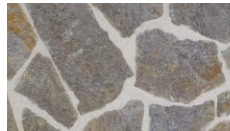

敷設用

ブルガリア

(ボブラ/アペリア/セルラタ)

トルコ

(ルフレ)

乱形

割肌加工

ネセバル

NESEBAR

淡く鮮やかな色から重厚感が伝わる色まで
豊潤なエクステリア空間の扉を開くことができます。

アペリア

ボブラ

アペリア

セルラタ

ルフレ

商品の特長

自然の風合いが感じられる割肌加工。天然石の滑らかな凹凸や独特な模様と光沢があります。

価格表

品 種		規格・L×W×D(mm)	価 格	備 考
乱形	箱入	φ200～500(不定形)×10～40	210,000円(税込231,000円)	約10㎡/箱
	小口		12,000円(税込13,200円)	約0.5㎡

- ・本製品は石英石です。
- ・淡色系石材をモルタルで施工する場合には、ホワイトセメント(白色ポルトランドセメント)をご使用ください。普通セメントを使用すると、黄変の原因になります。
- ・乱形の石材には施工にロスがありますので、施工面積より1割程度余分の数量が必要です。
- ・石材の特性上、色調・模様・大きさ・厚みに幅があります。また、サビ色が入る場合や、亀裂・剥離する場合があります。剥離しそうな層は、施工前に強制的に剥がして施工してください。
- ・車両が通行する場所でのご使用はお控えください。
- ・寒冷地では凍結融解の恐れがあります。
- ・現場環境によっては白華が発生する場合があります。除去方法については巻末P.2～3をご覧ください。
- ・価格は材料費のみで、施工費、送料(一部除く)は含まれておりません。