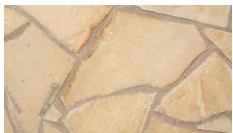

## ソルンフォーヘン

SOLNHOFEN

南国を思わせるイエロー系の色調は、玄関アプローチやテラスに印象的な空気を感じさせてくれます。

## 商品の特長

ソルンフォーヘンには天然石独特の色調や模様があります

**筋(スジ)**  
ひび割れ風の線が入っていることがありますが、これは鉱脈生成時のスジですので、施工や耐久性には問題ありません。

**ピンク系などの特殊色**  
非常に長い年月を経た自然の産物と言えます。仮置きの際に一箇所にかたまらないように配置してください。

**シダ模様**  
樹枝やシダ類のような模様が入ることがあります。これは鉱脈生成時にできる模様です。必ず施工前に仮置きを行い、バランス良く配置してください。

**濃淡模様・表面**  
天然石のため、色合いが不揃いですが、黄褐色が中心となっています。また、表面の風合いも不揃いとなります。