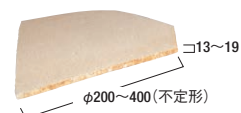

形状寸法図(mm)

乱形

施工方法

>巻末P24

注意事項

>巻末P84

- ・本製品は石灰石です。
- ・乱形石材は施工にロスがありますので、施工面積より1割程度余分の数量が必要です。
- ・石材の特性上、色調・模様・大きさ・厚みに幅があります。また、サビ色が入る場合や、亀裂・剥離する場合があります。剥離しそうな層は、施工前に強制的に剥がして施工してください。
- ・凍害の恐れがある場所では使用しないでください。
- ・車両が通行する場所での使用はお控えください。
- ・現場環境によっては白華が発生する場合があります。除去方法については本カタログ巻末P.2~3をご覧ください。
- ・価格は材料費のみで、施工費、送料(一部除く)は含まれておりません。

⚠ 石材の特性上、規格外の大きさ・形状・厚みのものが含まれる場合があります。