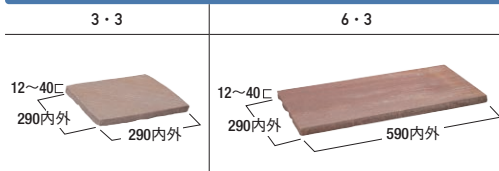

サンバ

エビスタ

グリーン

ブランカ

価格表

品種	規格・L×W×D(mm)	重量(kg)	価格	枚/m ²	備考
3・3	290内外×290内外×12～40	6.5	3,000円(税込3,300円)	11.1	寸法は目安です。
6・3	590内外×290内外×12～40	13.0	6,000円(税込6,600円)	5.6	

施工方法

>巻末P.25

注意事項

>巻末P.84

商品の特長

悠久の時を感じる、天然石独特の模様

シダ模様
鉱脈生成時にできる模様です。

イエロー・ピンク系色
1枚1枚の色幅があります。自然に見えるよう配置してください。

ホワイト系色
全体に穏やかな濃淡があり、深みのある表情をつくり出します。

形状寸法図(mm)

⚠ 石材の特性上、規格外の大きさ・厚みのものが含まれる場合があります。

- ・ホワイト系石材をモルタルで施工する場合には、ホワイトセメント(白色ポルトランドセメント)をご使用ください。普通セメントを使用すると、黄変の原因になります。
- ・目地材は白色モルタル、または淡色石材に適した材料をご使用ください。
- ・本製品は石英石です。
- ・石材の特性上、色調・模様・大きさ・厚みに幅があります。また、サビ色が入る場合や、亀裂・剥離する場合があります。剥離しそうな層は、施工前に強制的に剥がして施工してください。
- ・車両が通行する場所でのご使用はお控えください。
- ・寒冷地では、凍結融解の恐れがあります。
- ・現場環境によっては白華が発生する場合があります。除去方法については本カタログ巻末P.2～3をご覧ください。
- ・価格は材料費のみで、施工費、送料(一部除く)は含まれておりません。