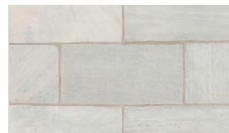

敷設用

ブラジル

方形

割肌加工

アースクォーツ 方形

EARTH QUARTZ 〈SQUARE〉

さまざまなシーンに合わせてやすい豊富な色幅とナチュラルなエッジが魅力の方形天然石です。

エビスタ

サンバ

エビスタ

グリーン

ブランカ

価格表

品種	規格・L×W×D(mm)	重量(kg)	価格	枚/m ²	備考
3・3	290内外×290内外×12～40	6.5	3,000円(税込3,300円)	11.1	寸法は目安です。
6・3	590内外×290内外×12～40	13.0	6,000円(税込6,600円)	5.6	

施工方法

>巻末P.25

注意事項

>巻末P.84

商品の特長

悠久の時を感じる、天然石独特の模様

シダ模様
鉱脈生成時にできる模様です。

イエロー・ピンク系色
1枚1枚の色幅があります。自然に見えるよう配置してください。

ホワイト系色
全体に穏やかな濃淡があり、深みのある表情をつくり出します。

形状寸法図(mm)