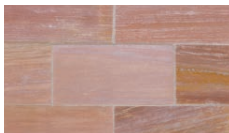

敷設用

ブラジル

方形

割肌加工

アースクォーツ 方形

EARTH QUARTZ 〈SQUARE〉

さまざまなシーンに合わせてやすい豊富な色幅とナチュラルなエッジが魅力の方形天然石です。

エビスタ

サンバ

エビスタ

グリーン

ブランカ

価格表

品種	規格・L×W×D(mm)	重量(kg)	価格	枚/m ²	備考
3・3	290内外×290内外×12～40	6.5	3,000円(税込3,300円)	11.1	寸法は目安です。
6・3	590内外×290内外×12～40	13.0	6,000円(税込6,600円)	5.6	

施工方法

>巻末P.25

注意事項

>巻末P.84

商品の特長

悠久の時を感じる、天然石独特の模様

シダ模様
鉱脈生成時にできる模様です。

イエロー・ピンク系色
1枚1枚の色幅があります。自然に見えるよう配置してください。

ホワイト系色
全体に穏やかな濃淡があり、深みのある表情をつくり出します。

形状寸法図(mm)