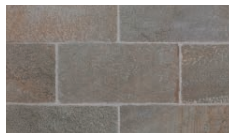

敷設用

ブラジル

方形

割肌加工

アースクォーツ 方形

EARTH QUARTZ 〈SQUARE〉

さまざまなシーンに合わせてやすい豊富な色幅とナチュラルなエッジが魅力の方形天然石です。

エビスタ

サンバ

エビスタ

グリーン

ブランカ

価格表

品種	規格・L×W×D(mm)	重量(kg)	価格	枚/m ²	備考
3・3	290内外×290内外×12～40	6.5	3,000円(税込3,300円)	11.1	寸法は目安です。
6・3	590内外×290内外×12～40	13.0	6,000円(税込6,600円)	5.6	

施工方法

>巻末P.25

注意事項

>巻末P.84

商品の特長

悠久の時を感じる、天然石独特の模様

シダ模様
鉱脈生成時にできる模様です。

イエロー・ピンク系色
1枚1枚の色幅があります。自然に見えるよう配置してください。

ホワイト系色
全体に穏やかな濃淡があり、深みのある表情をつくり出します。

形状寸法図(mm)