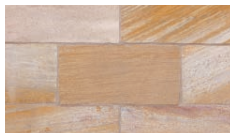

敷設用

ブラジル

方形

割肌加工

アースクォーツ 方形

EARTH QUARTZ 〈SQUARE〉

さまざまなシーンに合わせてやすい豊富な色幅とナチュラルなエッジが魅力の方形天然石です。

エビスタ

サンバ

エビスタ

グリーン

ブランカ

価格表

品種	規格・L×W×D(mm)	重量(kg)	価格	枚/m ²	備考
3・3	290内外×290内外×12～40	6.5	3,000円(税込3,300円)	11.1	寸法は目安です。
6・3	590内外×290内外×12～40	13.0	6,000円(税込6,600円)	5.6	

施工方法

>巻末P.25

注意事項

>巻末P.84

商品の特長

悠久の時を感じる、天然石独特の模様

シダ模様
鉱脈生成時にできる模様です。

イエロー・ピンク系色
1枚1枚の色幅があります。自然に見えるよう配置してください。

ホワイト系色
全体に穏やかな濃淡があり、深みのある表情をつくり出します。

形状寸法図(mm)