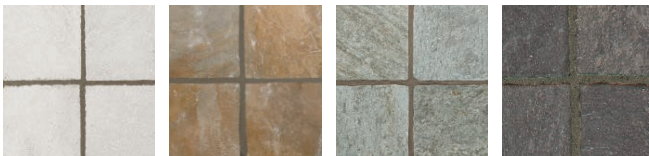

敷設用

中国

片面タイプ

方形

パーナー仕上加工

割肌加工

(ミモザイエロー)

桂林 方形

KEIRIN (SQUARE)

割肌の素朴な凹凸が自然な風合いを醸し出す桂林。
3サイズのラインアップで多彩な表情づくりが楽しめます。

シャイングリーン、ノーブルブラック

スノーホワイト

ミモザイエロー

シャイングリーン

ノーブルブラック

価格表

品 種	規格・L×W×D(mm)	重量(kg)	価格	枚/㎡	備考
1・1	90内外×90内外×15内外	8.0	5,200円(税込5,720円)	100.0	20枚/袋
2・1	190内外×90内外×15内外	8.0		50.0	10枚/袋
2・2	190内外×190内外×15内外	8.0		25.0	5枚/袋

施工方法

>巻末P25

注意事項

>巻末P84

商品の特長

シャイングリーンはきらきらした輝きの質感があります。

側面部分: 上部は割肌加工、下部は切削加工。
裏面部分: 切削加工。

形状寸法図(mm)

⚠ 石材の特性上、規格外の大きさ・厚みのものが含まれる場合があります。

- ・ノーブルブラック(方形)は細い筋(ライン)が入る場合があります。
- ・ホワイト系石材をモルタルで施工する場合には、ホワイトセメント(白色ポルトランドセメント)をご使用ください。普通セメントを使用すると、黄変の原因になります。上記カラーバリエーションは色味をはっきり出す為、珪砂を使用しております。
- ・本製品は石英石です。
- ・本製品は表・裏がありますので、ご注意ください。
- ・石材の特性上、色調・模様・大きさ・厚みに幅があります。また、サビ色が入る場合や、亀裂・剥離する場合があります。剥離しそうな層は、施工前に強制的に剥がして施工してください。
- ・寒冷地では、凍結融解の恐れがあります。
- ・車両が通行する場所でのご使用はお控えください。
- ・現場環境によっては白華が発生する場合があります。除去方法については本カタログ巻末P.2~3をご覧ください。
- ・価格は材料費のみで、施工費、送料(一部除く)は含まれておりません。