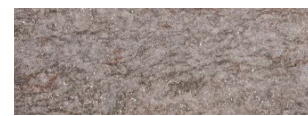

KEIRIN (SQUARE)

割肌の素朴な凹凸が自然な風合いを醸し出す桂林。
3サイズのラインアップで多彩な表情づくりが楽しめます。

シャイングリーン、ノーブルブラック

スノーホワイト

ミモザイエロー

シャイングリーン

ノーブルブラック

価格表

品 種	規格・L×W×D(mm)	重量(kg)	価格	枚/㎡	備考
1・1	90内外×90内外×15内外	8.0	5,200円(税込5,720円)	100.0	20枚/袋
2・1	190内外×90内外×15内外	8.0		50.0	10枚/袋
2・2	190内外×190内外×15内外	8.0		25.0	5枚/袋

施工方法

>巻末P25

注意事項

>巻末P84

商品の特長

シャイングリーンはきらきらした輝きの質感があります。

側面部分: 上部は割肌加工、下部は切削加工。
裏面部分: 切削加工。

形状寸法図(mm)

⚠ 石材の特性上、規格外の大きさ・厚みのものが含まれる場合があります。

- ・ノーブルブラック(方形)は細い筋(ライン)が入る場合があります。
- ・ホワイト系石材をモルタルで施工する場合には、ホワイトセメント(白色ポルトランドセメント)をご使用ください。普通セメントを使用すると、黄変の原因になります。上記カラーバリエーションは色味をはっきり出す為、珪砂を使用しております。
- ・本製品は石英石です。
- ・本製品は表・裏がありますので、ご注意ください。
- ・石材の特性上、色調・模様・大きさ・厚みに幅があります。また、サビ色が入る場合や、亀裂・剥離する場合があります。剥離しそうな層は、施工前に強制的に剥がして施工してください。
- ・寒冷地では、凍結融解の恐れがあります。
- ・車両が通行する場所でのご使用はお控えください。
- ・現場環境によっては白華が発生する場合があります。除去方法については本カタログ巻末P.2~3をご覧ください。
- ・価格は材料費のみで、施工費、送料(一部除く)は含まれておりません。