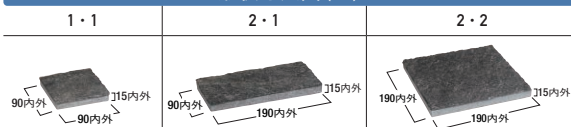

KEIRIN (SQUARE)

割肌の素朴な凹凸が自然な風合いを醸し出す桂林。
3サイズのラインアップで多彩な表情づくりが楽しめます。

シャイングリーン、ノーブルブラック

スノーホワイト

ミモザイエロー

シャイングリーン

ノーブルブラック

価格表

品 種	規格・L×W×D(mm)	重量(kg)	価格	枚/㎡	備考
1・1	90内外×90内外×15内外	8.0	5,200円(税込5,720円)	100.0	20枚/袋
2・1	190内外×90内外×15内外	8.0		50.0	10枚/袋
2・2	190内外×190内外×15内外	8.0		25.0	5枚/袋

施工方法

>巻末P25

注意事項

>巻末P84

商品の特長

シャイングリーンはきらきらした輝きの質感があります。

側面部分: 上部は割肌加工、下部は切削加工。
裏面部分: 切削加工。

形状寸法図(mm)

⚠ 石材の特性上、規格外の大きさ・厚みのものが含まれる場合があります。

- ・ノーブルブラック(方形)は細い筋(ライン)が入る場合があります。
- ・ホワイト系石材をモルタルで施工する場合には、ホワイトセメント(白色ポルトランドセメント)をご使用ください。普通セメントを使用すると、黄変の原因になります。上記カラーバリエーションは色味をはっきり出す為、珪砂を使用しております。
- ・本製品は石英石です。
- ・本製品は表・裏がありますので、ご注意ください。
- ・石材の特性上、色調・模様・大きさ・厚みに幅があります。また、サビ色が入る場合や、亀裂・剥離する場合があります。剥離しそうな層は、施工前に強制的に剥がして施工してください。
- ・寒冷地では、凍結融解の恐れがあります。
- ・車両が通行する場所でのご使用はお控えください。
- ・現場環境によっては白華が発生する場合があります。除去方法については本カタログ巻末P.2~3をご覧ください。
- ・価格は材料費のみで、施工費、送料(一部除く)は含まれておりません。